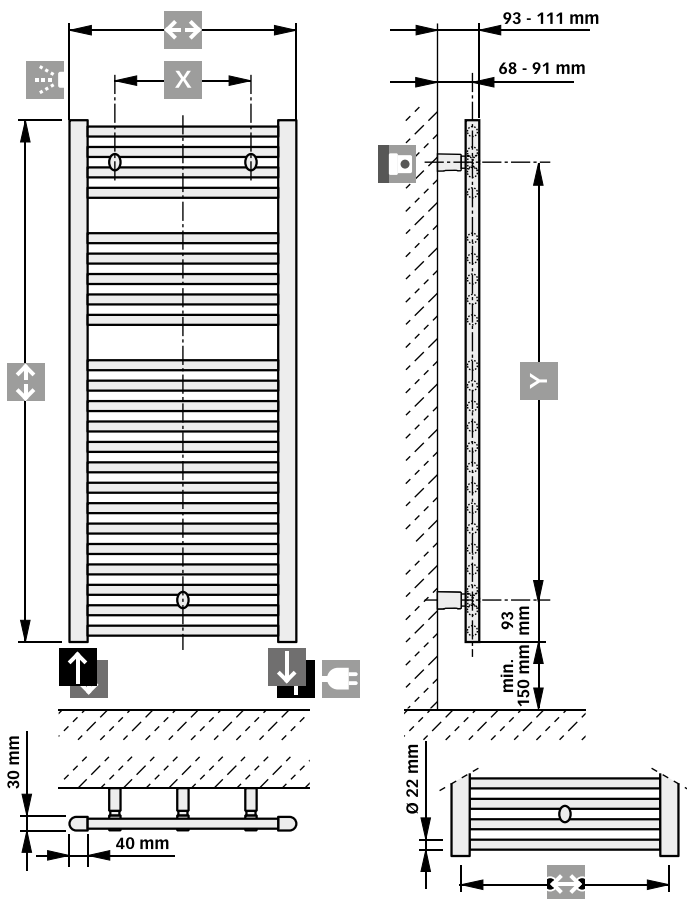

(chromovaný) potřebný pro použití elektrické topné tyče

Koupelnové otopné těleso

Topná tyč

VÝŠKOVÉ VARIANTY

-  Přívod G 1/2"
-  Vrat G 1/2"
-  Stav. výška
-  Stav. délka
-  Stav. délka - 45 mm
-  Stav. délka - 150 mm
-  Stav. výška - 186 mm
-  Montážní nátrubek
-  Odvzdušnění G 1/2"
-  Připojka pro elektrickou topnou tyč G 1/2"