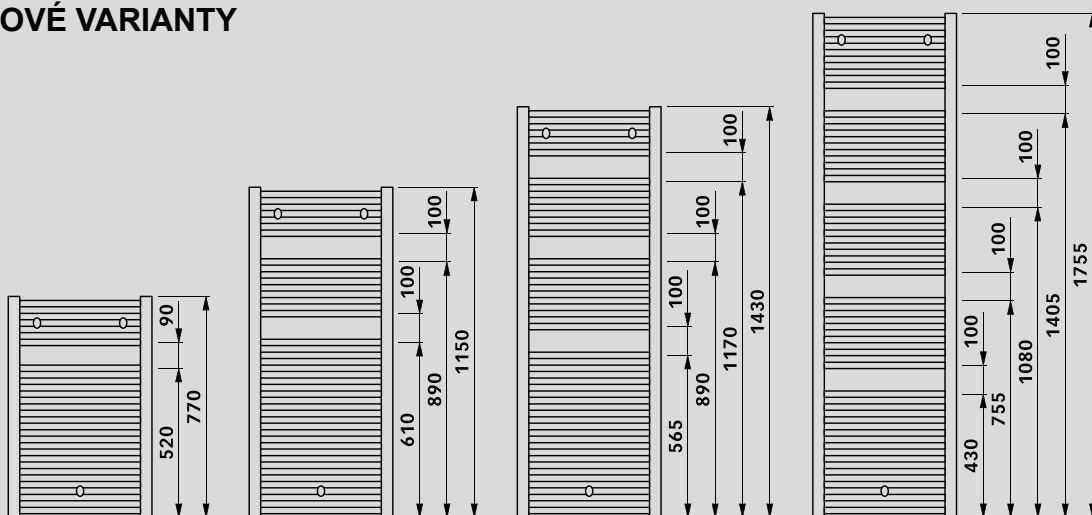

(chromovaný) potřebný pro použití elektrického topného článku

Koupelnové otopné těleso

Topná tyč

VÝŠKOVÉ VARIANTY

- Přívod G 1/2"
- Zpátečka G 1/2"
- Stav. výška
- Stav. délka
- Stav. výška - 186 mm
- Montážní hrdlo
- Odvzdušnění G 1/2"
- Přípojka pro elektrický topný článek G 1/2"