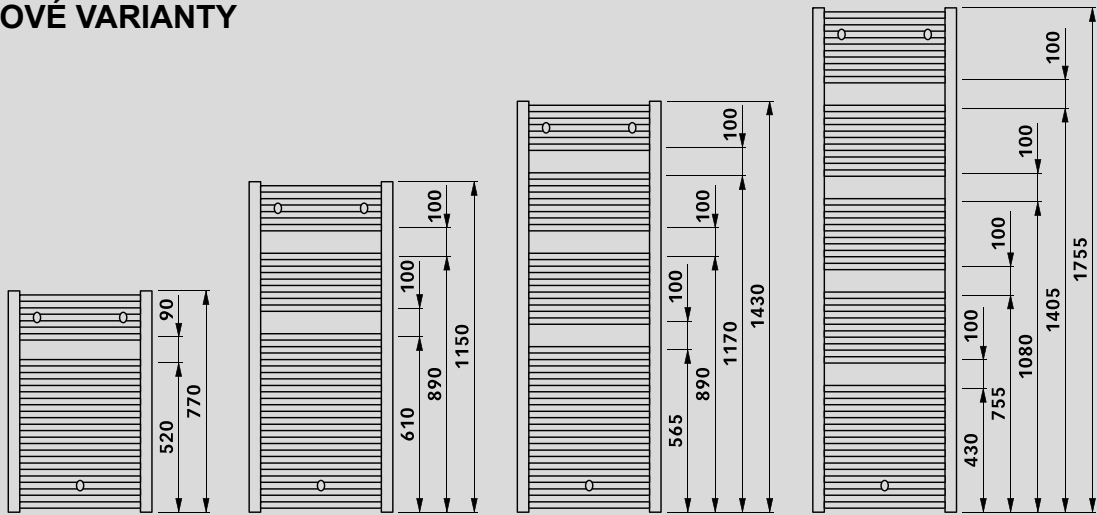

(chromovaný) potřebný pro použití elektrické topné tyče

Koupelnové otopné těleso

Topná tyč

VÝŠKOVÉ VARIANTY

-  Přívod G 1/2"
-  Vrat G 1/2"
-  Stav. výška
-  Stav. délka
-  Stav. délka - 45 mm
-  Stav. délka - 150 mm
-  Stav. výška - 186 mm
-  Montážní nátrubek
-  Odvzdušnění G 1/2"
-  Připojka pro elektrickou topnou tyč G 1/2"