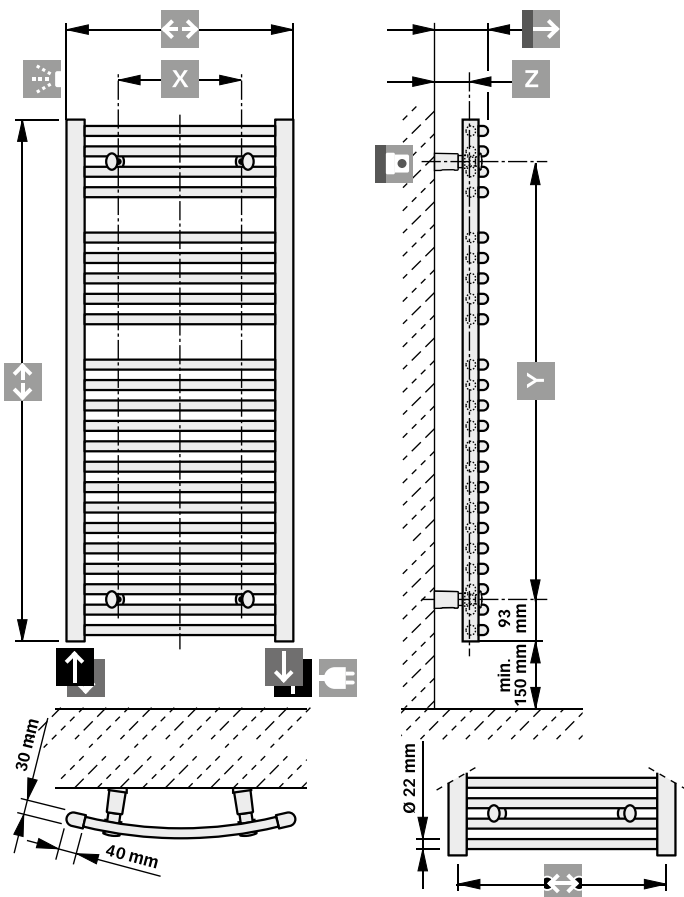

(chromovaný) potřebný pro použití elektrického topného článku

Koupelnové otopné těleso

Topná tyč

VÝŠKOVÉ VARIANTY

- Přívod G 1/2"
- Zpátečka G 1/2"
- Stav. výška
- Stav. délka
- Stav. výška - 186 mm
- Montážní hrdlo
- Odvzdušnění G 1/2"
- Přípojka pro elektrický topný článek G 1/2"