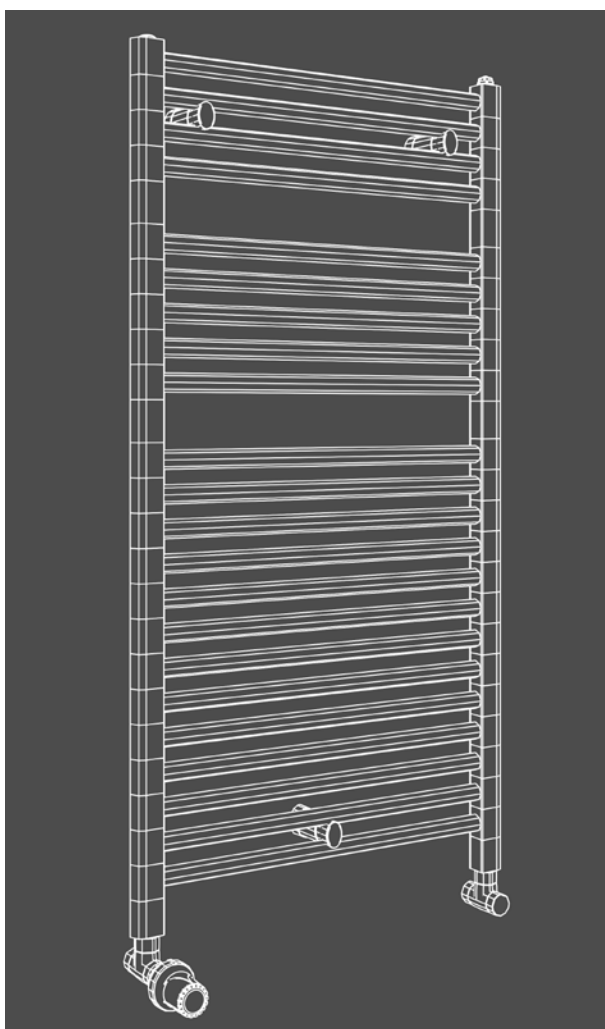

CLASSIC CHROM

Jmen. výška [mm]	Stav. výška [mm]	Stav. délka [mm]	Teplotní exponent n top. těl. n	Topný výkon⁽¹⁾ ve wattch při					Výkon el.topného tělesa⁽²⁾ [W]	Obsah vody [l]	Hmotnost [kg]	COSMO CLASSIC CHROM Koupelnové otopné těleso	
				75/65/20 °C	70/55/20 °C	70/55/24 °C	55/45/20 °C	55/45/24 °C				Zkr. 2	DPC
				[mm]	[mm]	[mm]							
760	(770)	500	1,283	258	209	184	134	111	-	3,60	5,20	COTZ500/760 CR	4070,-
		600	1,251	296	242	213	156	131	-	4,10	6,20	COTZ600/760 CR	4268,-
1150	(1150)	500	1,260	354	288	255	186	155	300	5,20	7,80	COTZ500/1150 CR	4986,-
		600	1,267	423	344	304	221	185	300	5,90	9,50	COTZ600/1150 CR	5253,-
1450	(1430)	500	1,292	428	347	305	221	184	300	6,75	9,70	COTZ500/1450 CR	5741,-
		600	1,252	508	414	366	268	224	300	7,20	10,70	COTZ600/1450 CR	6026,-
1750	(1755)	500	1,267	530	431	381	278	231	300	7,90	11,50	COTZ500/1750 CR	6528,-
		600	1,245	635	519	459	336	281	300	8,70	14,00	COTZ600/1750 CR	6942,-

(1) Odzkoušeno dle DIN EN 442

(2) při 60 °C

Cena bez DPH

Přípojky: 4 x G 1/2 vnitř. závit
Možnosti připojení podle náčrtu

Zkušební přetlak: 13 barů

Max. provozní přetlak: 10 barů

Max. provozní teplota: 110 °C

Příslušenství zdarma

- 1 odvzdušňovací zátka, mosaz, poniklovaná, G 1/2, samotěsnící, otočná
- 1 zátka, mosaz, poniklovaná, G 1/2, samotěsnící
- Sada pro upevnění na stěnu
- Montážní návod

Příslušenství: Elektrická topná tyč

Koupelnová otopná tělesa CLASSIC CHROM se mohou používat i mimo topnou sezónu, pokud jsou vybavena elektrickou topnou tyčí. Správná volba výkonu el.topné tyče musí být bezpodmínečně dodržena.

Speciální připojovací díl

(chromovaný) potřebný pro použití elektrické topné tyče

Koupelnové otopné těleso

Topná tyč