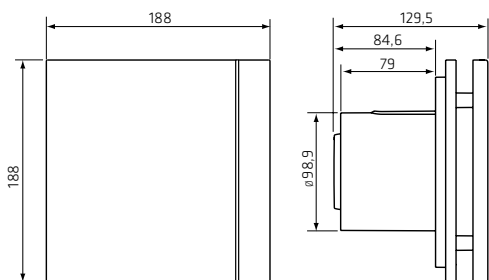

ROZMĚRY v mm