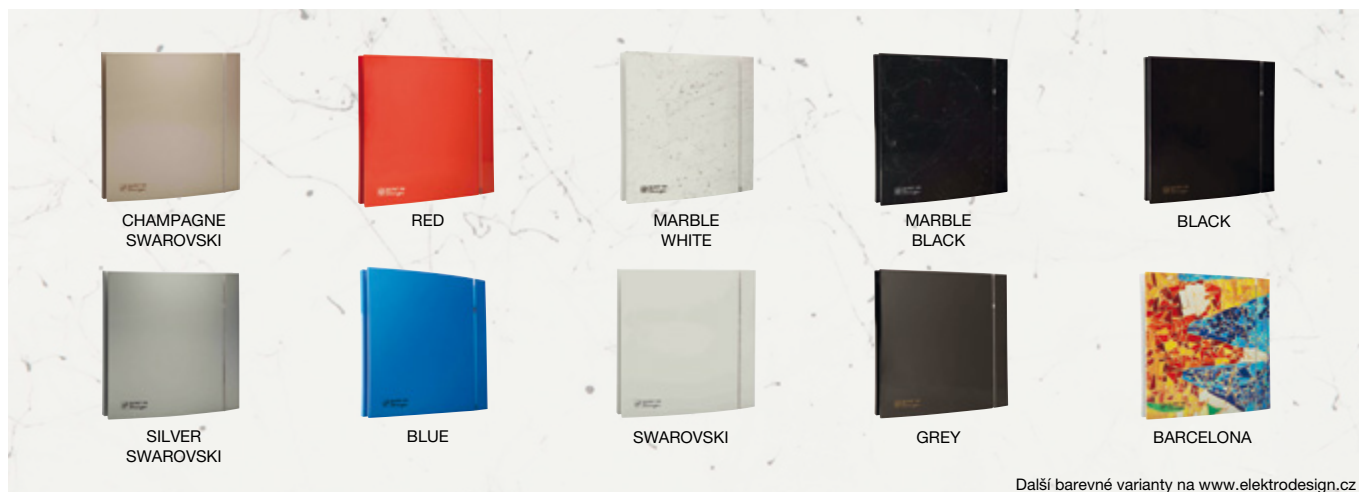

SILENT-100
Design

BAREVNÉ VARIANTY ČELNÍCH MŘÍŽEK - na poptávku (standardně v dodávce bílá)

TECHNICKÁ DATA

Typ	Výkon	Napětí/ frekvence	Proud	Průtok	Max. teplota	Akustický tlak (3 m*)	Hmotnost
SILENT-100 Design	W	(V ~ Hz)	A	m ³ /h	°C	dB(A)	kg
	8	230/50	0,07	80	40	26,5	0,65