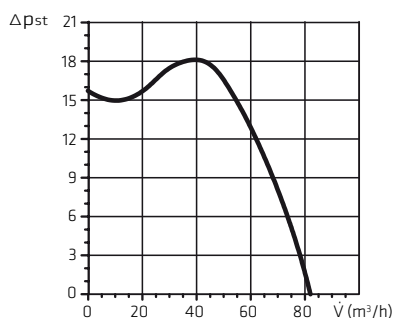

CHARAKTERISTIKA