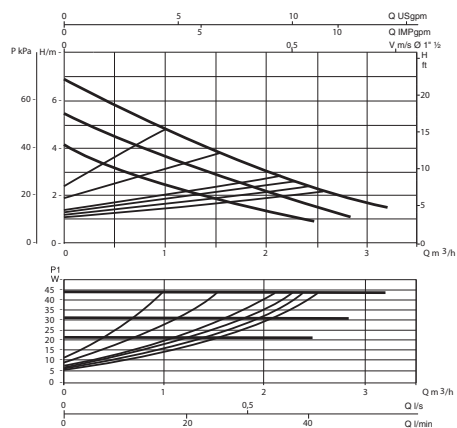

### OBĚHOVÉ ČERPADLO

#### Základní parametry:

- jednofázová elektronická oběhová čerpadla v souladu s evropskou směrnicí ErP 2009/125/CE
- max. vytlačná výška: 7 m
- jeden typ čerpadla nahrazuje 2 výkonové řady
- nízká spotřeba el. energie (min. 5 W)
- automatické odvzdušnění systému
- možnosti provozu: Proportionální tlak  
Konstantní rychlost
- snadná instalace a nastavení
- konstantní křivka  3 křivky
- proporcionální tlak  6 křivek