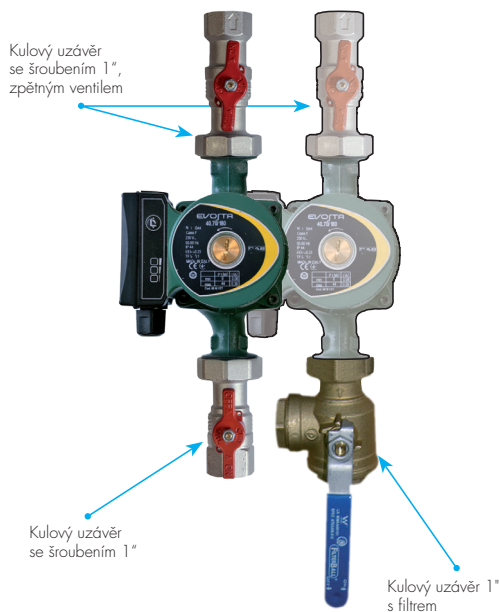

KOMPLETNÍ SADA

DAB.EVOSTA

Záložní zdroj UPS, 230 V, 800 VA / 480 W

- automatické dobíjení baterie
- světelná a zvuková signalizace režimu zálohy
- doba zálohy je individuální dle zatížení, teploty média, stavu baterie apod. (až 3 hod.)

Záložní zdroj EKO 30/6, 230 V

- automatické dobíjení baterie
- světelná signalizace režimu zálohy
- doba zálohy je individuální dle zatížení, teploty média, stavu baterie apod. (až 6 hod.)
- určeno pro náročnější provoz

Porovnávací tabulka:

DAB	GRUNDFOS	WILO
EVOSTA 40-70	ALPHA2 25-40 ALPHA2 L 25-40 UPS 25-40	STRATOS PICO 25/1-4 YONOS PICO 25/1-4 STAR RS 25/4
EVOSTA 40-70	ALPHA2 25-60 ALPHA2 L 25-60 UPS 25-60	STRATOS PICO 25/1-6 YONOS PICO 25/1-6 STAR RS 25/6

Rabatní skupina N2HG

Zkratka 1	Název zboží	Stavební délka	Připojení čerpadla	Q_{max}	H_{max}	Cena v Kč
DAB60161174	DAB.EVOSTA 40-70/130	130 mm	6/4"	3,3 m³/h	6,9 m	2 590,00
DAB60161177	DAB.EVOSTA 40-70/180	180 mm	6/4"	3,3 m³/h	6,9 m	2 590,00
KOMPLETNÍ SADY DAB.EVOSTA						
DAB555112DAB70	KIT DAB.EVOSTA 40-70/180	370 mm	1"	3,3 m³/h	6,9 m	3 790,00
DAB555112DAB70FB	KIT DAB.EVOSTA 40-70/180 - FILTERBALL	380,5 mm	1"	3,3 m³/h	6,9 m	4 590,00
KOMPLETNÍ SADY SE ŠROUBENÍM A ZÁLOŽNÍM ZDROJEM						
DAB555112DABEZ70	KIT DAB.EVOSTA 40-70/180 UPS	370 mm	1"	3,3 m³/h	6,9 m	6 990,00
DAB555112DAB70FB7D	KIT DAB.EVOSTA 40-70/180 UPS - FILTERBALL	380,5 mm	1"	3,3 m³/h	6,9 m	7 490,00
KOMPLETNÍ SADY SE ZÁLOŽNÍM ZDROJEM BEZ ŠROUBENÍ						
DAB60161177ZD	KIT DAB.EVOSTA 40-70/180 UPS	180 mm	6/4"	3,3 m³/h	6,9 m	5 990,00
DAB60161177ZDE	KIT DAB.EVOSTA 40-70/180 EKO	180 mm	6/4"	3,3 m³/h	6,9 m	9 390,00