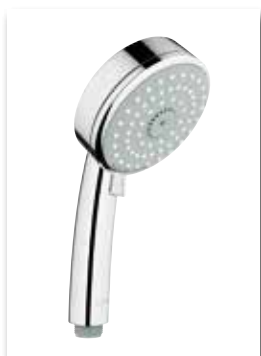

920 Kč

GRO2759700E
293195

Sprcha ruční II pr. 100 mm,
2 proudy, EcoJoy, chrom,
NEW TEMPESTA

493 Kč

GRO28261001
327934

Sprcha ruční III pr. 100 mm,
3 proudy, chrom, NEW
TEMPESTA

628 Kč

GRO27572001
365428

Sprcha ruční III, chrom,
NEW TEMPESTA
COSMOPOLITAN

695 Kč

GRO28671000
14223

Kolíčko nástěnné,
vnější závit, chrom,
RELEXA PLUS

840 Kč

GRO27057000
181784

Kolíčko nástěnné vnější
rávit, s kulatou rozetkou,
chrom, RAINSHOWER