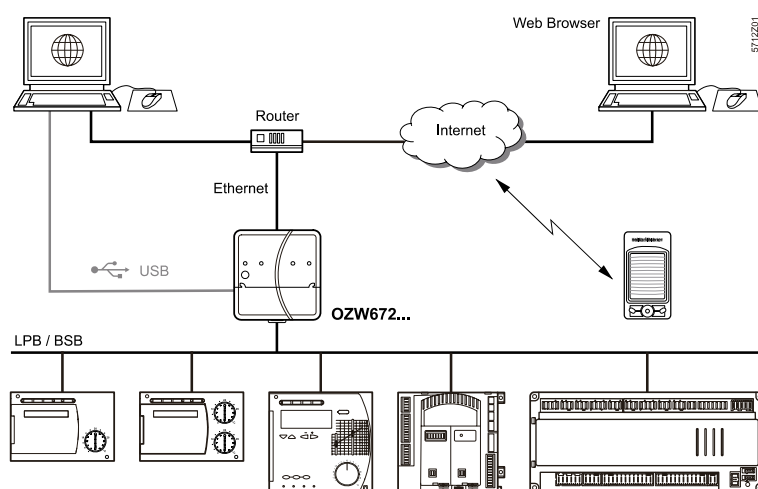

Webový server OZW672 ke kotlům BRÖTJE

s ISR regulací (LPB komunikací); platí do 30. 6. 2019

MIMOŘÁDNĚ CENOVĚ ZVÝHODNĚNÝ

BRÖTJE HEIZUNG  **SIEMENS**

LPB/BSB ze sortimentu systému Sigmagyr/Albatros a Albatros 2.

VZDÁLENÁ OBSLUHA, KONTROLA A SERVIS TOPNÝCH ZAŘÍZENÍ A SYSTÉMŮ VE STYLU 21. STOLETÍ

- obsluha pomocí webového prohlížeče (web-browser: aplikační software) s přístroji typu PC/laptop a Smartphone
- obsluha pomocí softwarového nástroje (PC-Tool) ACS790
- druhy připojení: USB a Ethernet
- 2 binární vstupy pro hlášení poruch
- zobrazení hlášení poruch ve webovém prohlížeči
- odesílání hlášení poruch až 4 příjemcům e-mailů
- periodické odesílání systémových zpráv příjemcům emailů
- vizualizace zařízení ve webovém prohlížeči s uživatelsky definovanými webovými stránkami zařízení
- kódování prostřednictvím https a e-mailů (TLS)
- generování trendů pomocí softwarového nástroje ACS790
- aktualizace software

Zkr. 1

AKČNÍ DPC

SIEOZW672.01 Webový server OZW672 pro připojení 1 přístroje

5 990 Kč