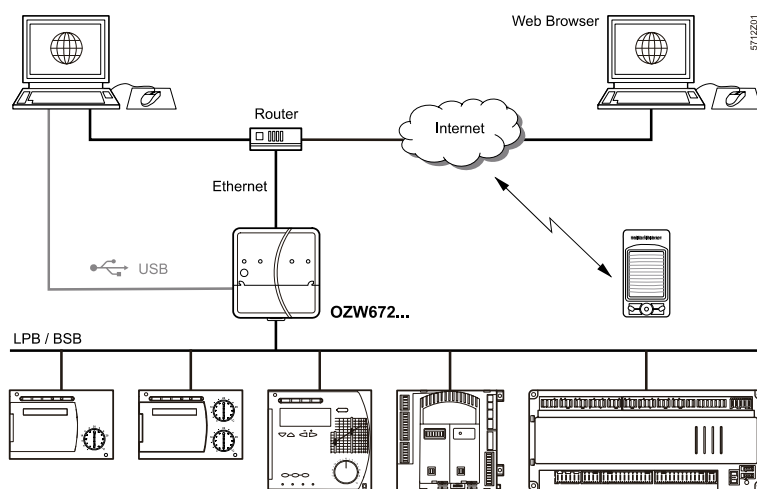

Webový server OZW672 ke kotlům BRÖTJE

s ISR regulací (LPB komunikací); platí do 31. 12. 2018

MIMOŘÁDNĚ CENOVĚ ZVÝHODNĚNÝ

BRÖTJE HEIZUNG **SIEMENS**

LPB/BSB ze sortimentu systému Sigmagyr/Albatros a Albatros 2.

VZDÁLENÁ OBSLUHA, KONTROLA A SERVIS TOPNÝCH ZAŘÍZENÍ A SYSTÉMŮ VE STYLU 21. STOLETÍ

- obsluha pomocí webového prohlížeče (web-browser: aplikační software) s přístroji typu PC/laptop a Smartphone
- obsluha pomocí softwarového nástroje (PC-Tool) ACS790
- druhy připojení: USB a Ethernet
- 2 binární vstupy pro hlášení poruch
- zobrazení hlášení poruch ve webovém prohlížeči
- odesílání hlášení poruch až 4 příjemcům e-mailů
- periodické odesílání systémových zpráv příjemcům emailů
- vizualizace zařízení ve webovém prohlížeči s uživatelsky definovanými webovými stránkami zařízení
- kódování prostřednictvím https a e-mailů (TLS)
- generování trendů pomocí softwarového nástroje ACS790
- aktualizace software

Zkr. 1

AKČNÍ DPC

SIEOZW672.01 Webový server OZW672 pro připojení 1 přístroje

5 900 Kč