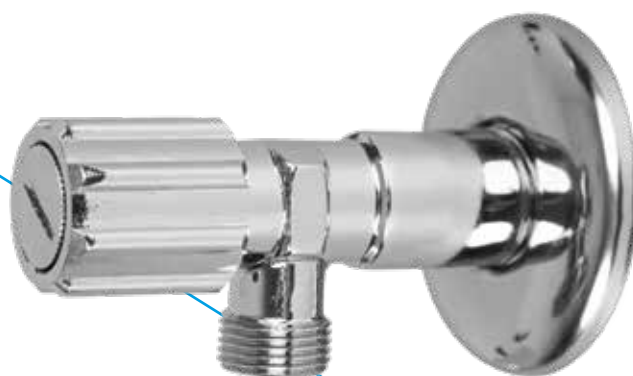

**SANITÁRNÍ ARMATURY
CLICK/CLACK UMYVADLOVÉ VÝPUSTI
A FLEXI PŘIPOJOVACÍ NEREZOVÉ HADICE**

SANITÁRNÍ ARMATURY

Veškeré námi nabízené rohové ventily jsou prvotně poniklovány a následně pochromovány a vyleštěny, aby se docílilo požadované kvality povrchového zpracování. Naše rohové ventily standardně nabízíme s krytkou a bez svěrné matičky, kterou je možno samostatně dokoupit.

[510659] RV10 LUX

Ventil rohový vřetenový 1/2" x 3/8" chrom

- Materiál: chromovaná mosaz, růžice leštěná nerez SUS201, rukojeť ABS
- Balení: krabička, s krytkou, bez matičky
- Použití: pitná a užitková voda
- Provozní teplota: 5 až 100 °C
- Provozní tlak: PN10

104 Kč

[145696] RV10 EKO

Ventil rohový kulový 1/2" x 3/8" chrom

- Materiál: chromovaná mosaz, růžice leštěná nerez SUS201, páčka ABS
- Dodáváný s krytkou, bez matičky
- Použití: pitná a užitková voda
- Provozní teplota: 5 až 100 °C
- Provozní tlak: PN10

89 Kč

[449701] RVF10 LUX

Ventil rohový vřetenový s filtrem 1/2" x 3/8" chrom s těsnícím kroužkem na závitu

- Materiál: chromovaná mosaz, růžice leštěná nerez SUS201, rukojeť ABS, těsnění PTFE
- Balení: krabička, s krytkou, bez matičky
- Použití: pitná a užitková voda
- Provozní teplota: 5 až 100 °C
- Provozní tlak: PN10