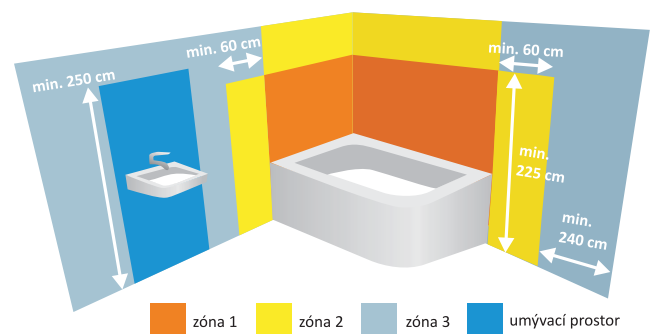

POUŽITÍ RADIÁTORŮ

Radiátory jsou určeny do jakéhokoliv prostředí. Slouží k vytápění koupelen, chodeb i jiných místností, sušení ručníků v prostorách koupelen, WC, fitness, bazénů atd. V koupelnách je lze umístit v zónách dle typu termostatu - viz. obrázek - dle normy ČSN 33 200-7-701. Elektrický provoz zajišťuje nahřáté ručníky a teplé prostory po celý rok, při vysoké energetické účinnosti.