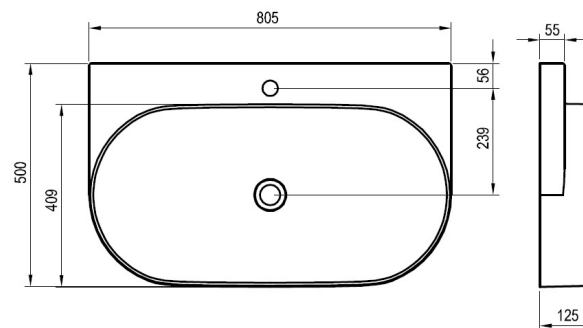

Přepad:

ne

Otvor pro baterii:

ano

Rozměry (ŠxHxV):

405x500x125 mm

Záruka:

5 let

Doporučené příslušenství:

umyvadlová piletá pevná
chrom/černá/bílá + sifon chrom/černý

UMYVADLO YARD 600

Oválné umyvadlo YARD 600

Materiál:	keramika
Barevné provedení:	bílá
Montáž:	na konzoli YARD 600
Přepad:	ne
Otvor pro baterii:	ano
Rozměry (ŠxHxV):	605x500x125 mm
Záruka:	5 let
Doporučené příslušenství:	umyvadlová pileta pevná chrom/černá/bílá + sifon chrom/černý

UMYVADLO YARD 800

Oválné umyvadlo YARD 800

Materiál:	keramika
Barevné provedení:	bílá
Montáž:	na konzoli YARD 800
Přepad:	ne
Otvor pro baterii:	ano
Rozměry (ŠxHxV):	805x500x125 mm
Záruka:	5 let
Doporučené příslušenství:	umyvadlová pileta pevná chrom/černá/bílá + sifon chrom/černý