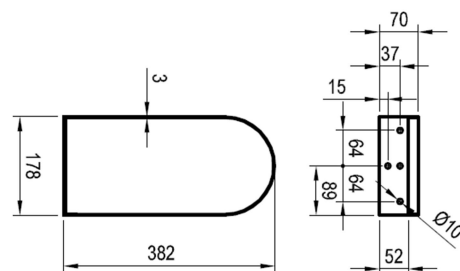

Konzole k umyvadlu YARD 400

Materiál:

Barevné provedení:

Rozměry:

Záruka:

nerez, lakovaný kov

bílá mat

nerez

černá mat

178x382x70 mm

5 let