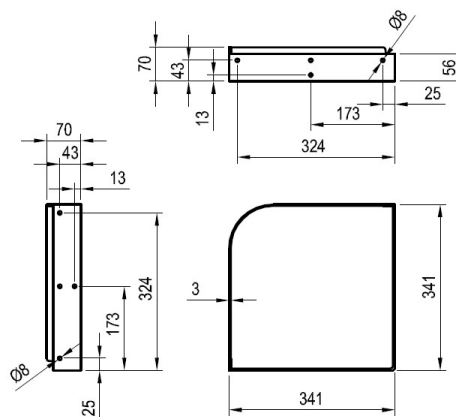

Rozměry:

Záruka:

nerez, lakovaný kov

bílá mat

nerez

černá mat

341x341x70 mm

5 let

Rozměry:

Záruka:

nerez, lakovaný kov

bílá mat

nerez

černá mat

375x380x70 mm

5 let