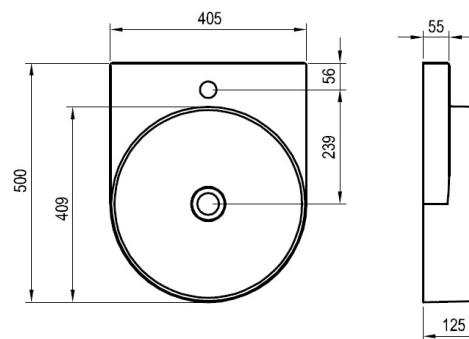

UMYVADLO YARD 450 C

Rohové kulaté umyvadlo YARD 450 C

Materiál:	keramika
Barevné provedení:	bílá
Montáž:	na konzoli YARD 450 C
Přepad:	ne
Otvor pro baterii:	ano
Rozměry (ŠxHxV):	450x450x125 mm
Záruka:	5 let
Doporučené příslušenství:	umyvadlová pileta pevná chrom/černá/bílá + sifon chrom/černý

Přepad:

ne

Otvor pro baterii:

ano

Rozměry (ŠxHxV):

405x500x125 mm

Záruka:

5 let

Doporučené příslušenství:

umyvadlová piletá pevná
chrom/černá/bílá + sifon chrom/černý

UMYVADLO YARD 600

Oválné umyvadlo YARD 600

Materiál:	keramika
Barevné provedení:	bílá
Montáž:	na konzoli YARD 600
Přepad:	ne
Otvor pro baterii:	ano
Rozměry (ŠxHxV):	605x500x125 mm
Záruka:	5 let
Doporučené příslušenství:	umyvadlová pileta pevná chrom/černá/bílá + sifon chrom/černý

UMYVADLO YARD 800

Oválné umyvadlo YARD 800

Materiál:	keramika
Barevné provedení:	bílá
Montáž:	na konzoli YARD 800
Přepad:	ne
Otvor pro baterii:	ano
Rozměry (ŠxHxV):	805x500x125 mm
Záruka:	5 let
Doporučené příslušenství:	umyvadlová pileta pevná chrom/černá/bílá + sifon chrom/černý