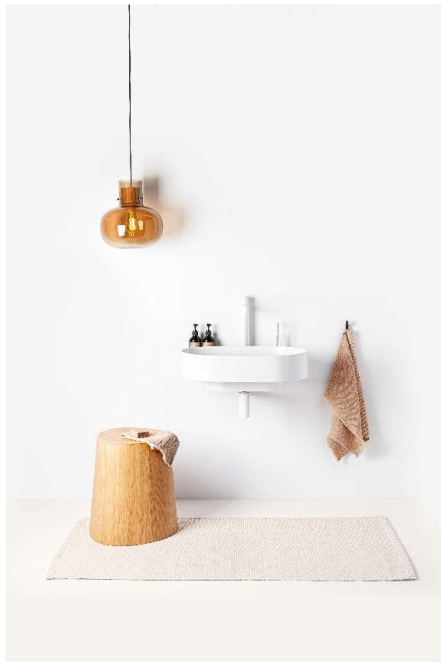

NOVINKA – UMYVADLA YARD

NOVÁ ŘADA UMYVADEL YARD

PROČ PŘINÁŠÍME TUTO NOVINKU NA TRH?

Na trhu chybí solitérní keramická umyvadla se zapuštěnou odkládací plochou => praktičnost zapuštěné odkládací plochy omezuje vizuální smog nevyhnutelně vznikající v koupelně, „vystavené“ předměty nemohou spadnout do umyvadla

Důležitou a nedílnou součástí umyvadel je **konzole** k umyvadlu - technická nezbytnost povýšená na designový detail. Funguje jako technicistní prvek, podporuje kruhový charakter umyvadel, vizuálně podporuje designový výraz setu – ve stejnobarevné kombinaci s baterií a sifonem funguje nejlépe. Produkt je tak dotažen doslova ze všech stran.

UMYVADLO YARD 400

Kulaté umyvadlo YARD 400

Materiál:

keramika

Barevné provedení:

bílá

Montáž:

na konzoli YARD 400