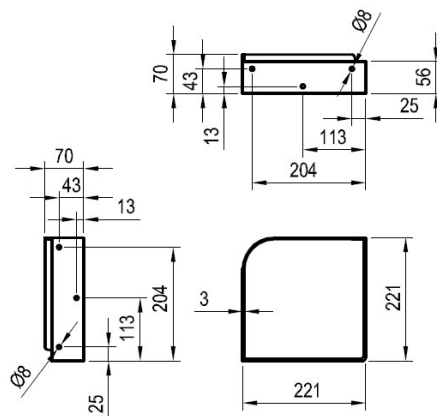

Konzole k umývátku YARD 280 C

Materiál:

Barevné provedení:

Rozměry:

Záruka:

nerez, lakovaný kov

bílá mat

nerez

černá mat

221x221x70 mm

5 let