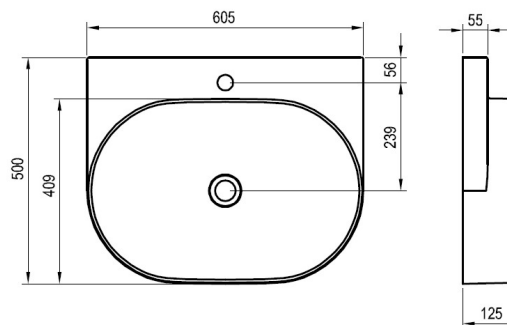

UMYVADLO YARD 450 C

Rohové kulaté umyvadlo YARD 450 C

Materiál:	keramika
Barevné provedení:	bílá
Montáž:	na konzoli YARD 450 C
Přepad:	ne
Otvor pro baterii:	ano
Rozměry (ŠxHxV):	450x450x125 mm
Záruka:	5 let
Doporučené příslušenství:	umyvadlová pileta pevná chrom/černá/bílá + sifon chrom/černý

Přepad:

ne

Otvor pro baterii:

ano

Rozměry (ŠxHxV):

405x500x125 mm

Záruka:

5 let

Doporučené příslušenství:

umyvadlová piletá pevná
chrom/černá/bílá + sifon chrom/černý

UMYVADLO YARD 600

Oválné umyvadlo YARD 600

Materiál:	keramika
Barevné provedení:	bílá
Montáž:	na konzoli YARD 600
Přepad:	ne
Otvor pro baterii:	ano
Rozměry (ŠxHxV):	605x500x125 mm
Záruka:	5 let
Doporučené příslušenství:	umyvadlová pileta pevná chrom/černá/bílá + sifon chrom/černý

UMYVADLO YARD 800

Oválné umyvadlo YARD 800

Materiál:	keramika
Barevné provedení:	bílá
Montáž:	na konzoli YARD 800
Přepad:	ne
Otvor pro baterii:	ano
Rozměry (ŠxHxV):	805x500x125 mm
Záruka:	5 let
Doporučené příslušenství:	umyvadlová pileta pevná chrom/černá/bílá + sifon chrom/černý