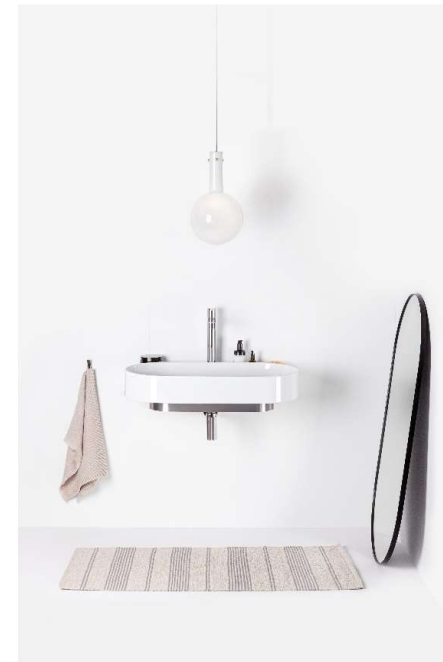

NOVINKA – UMYVADLA YARD

NOVÁ ŘADA UMYVADEL YARD

PROČ PŘINÁŠÍME TUTO NOVINKU NA TRH?

Na trhu chybí solitérní keramická umyvadla se zapuštěnou odkládací plochou => praktičnost zapuštěné odkládací plochy omezuje vizuální smog nevyhnutelně vznikající v koupelně, „vystavené“ předměty nemohou spadnout do umyvadla

Důležitou a nedílnou součástí umyvadel je **konzole** k umyvadlu - technická nezbytnost povýšená na designový detail. Funguje jako technicistní prvek, podporuje kruhový charakter umyvadel, vizuálně podporuje designový výraz setu – ve stejnobarevné kombinaci s baterií a sifonem funguje nejlépe. Produkt je tak dotažen doslova ze všech stran.

UMYVADLO YARD 400

Kulaté umyvadlo YARD 400

Materiál:

keramika

Barevné provedení:

bílá

Montáž:

na konzoli YARD 400