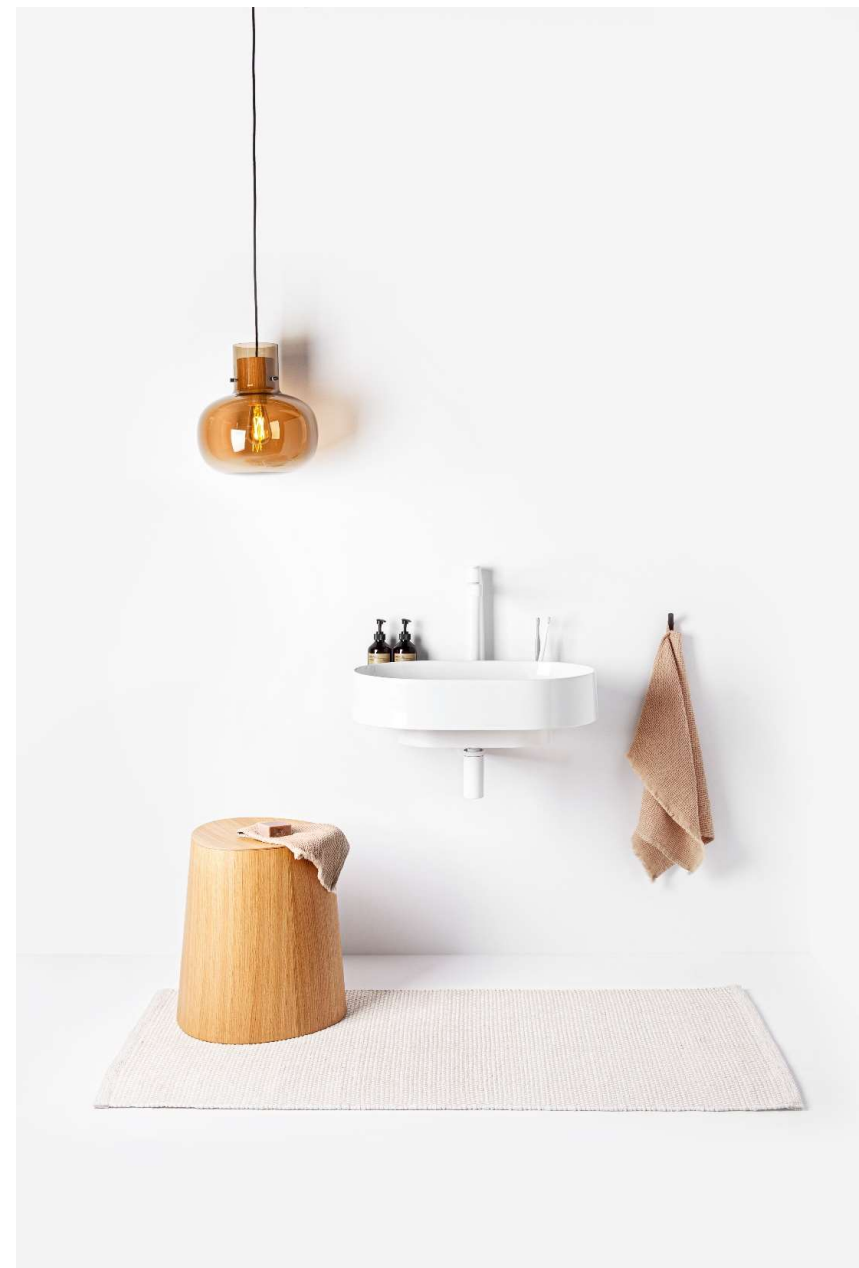

VIZUALIZACE

Vizualizace budou k dispozici po uvedení výrobků na trh v databázi RAVAK

<https://docs.ravak.eu>

Pro přihlášení použijte tyto přihlašovací údaje:

login: ravak

heslo: visu2020