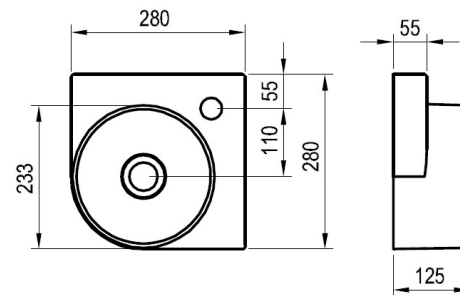

450 C

400

600

800

UMÝVÁTKO YARD 280 C

Rohové kulaté umývatko YARD 280 C

Materiál:	keramika
Barevné provedení:	bílá
Montáž:	na konzoli YARD 280 C
Přepad:	ne
Otvor pro baterii:	ano
Rozměry (ŠxHxV):	280x280x125 mm
Záruka:	5 let
Doporučené příslušenství:	umyvadlová piletá pevná chrom/černá/bílá + sifon chrom/černý

UMYVADLO YARD 450 C

Rohové kulaté umyvadlo YARD 450 C

Materiál:	keramika
Barevné provedení:	bílá
Montáž:	na konzoli YARD 450 C
Přepad:	ne
Otvor pro baterii:	ano
Rozměry (ŠxHxV):	450x450x125 mm
Záruka:	5 let
Doporučené příslušenství:	umyvadlová pileta pevná chrom/černá/bílá + sifon chrom/černý

Přepad:

ne

Otvor pro baterii:

ano

Rozměry (ŠxHxV):

405x500x125 mm

Záruka:

5 let