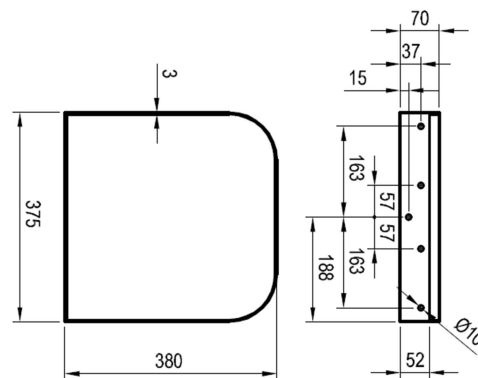

Přepad:

ne

Otvor pro baterii:

ano

Rozměry (ŠxHxV):

405x500x125 mm

Záruka:

5 let

Rozměry:

Záruka:

nerez, lakovaný kov

bílá mat

nerez

černá mat

341x341x70 mm

5 let

Rozměry:

Záruka:

nerez, lakovaný kov

bílá mat

nerez

černá mat

375x380x70 mm

5 let

Rozměry:

Záruka:

575x380x70 mm

5 let

YARD – UMYVADLA

SIČ	Výrobek	Dostupnost
XJX01228000	umývatko Yard 280 C keramické white	02/2022
XJX01245000	umyvadlo Yard 450 C keramické white	02/2022
XJX01240002	umyvadlo Yard 400 keramické white	02/2022
XJX01260002	umyvadlo Yard 600 keramické white	02/2022
XJX01280002	umyvadlo Yard 800 keramické white	02/2022