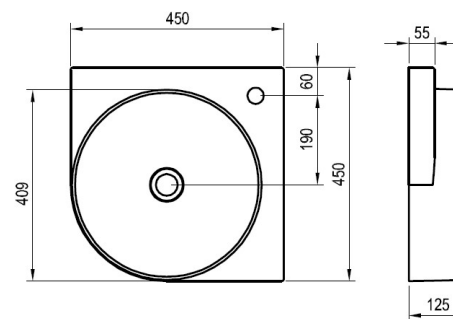

450 C

400

600

800

UMÝVÁTKO YARD 280 C

Rohové kulaté umývatko YARD 280 C

Materiál:	keramika
Barevné provedení:	bílá
Montáž:	na konzoli YARD 280 C
Přepad:	ne
Otvor pro baterii:	ano
Rozměry (ŠxHxV):	280x280x125 mm
Záruka:	5 let
Doporučené příslušenství:	umyvadlová piletá pevná chrom/černá/bílá + sifon chrom/černý

UMYVADLO YARD 450 C

Rohové kulaté umyvadlo YARD 450 C

Materiál:	keramika
Barevné provedení:	bílá
Montáž:	na konzoli YARD 450 C
Přepad:	ne
Otvor pro baterii:	ano
Rozměry (ŠxHxV):	450x450x125 mm
Záruka:	5 let
Doporučené příslušenství:	umyvadlová pileta pevná chrom/černá/bílá + sifon chrom/černý

Přepad:

ne

Otvor pro baterii:

ano

Rozměry (ŠxHxV):

405x500x125 mm

Záruka:

5 let