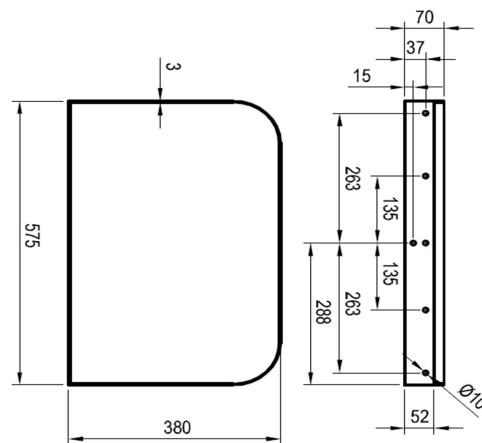

Přepad:

ne

Otvor pro baterii:

ano

Rozměry (ŠxHxV):

405x500x125 mm

Záruka:

5 let

Rozměry:

Záruka:

nerez, lakovaný kov

bílá mat

nerez

černá mat

341x341x70 mm

5 let

Rozměry:

Záruka:

nerez, lakovaný kov

bílá mat

nerez

černá mat

375x380x70 mm

5 let

Rozměry:

Záruka:

575x380x70 mm

5 let

YARD – UMYVADLA

SIČ	Výrobek	Dostupnost
XJX01228000	umývatko Yard 280 C keramické white	02/2022
XJX01245000	umyvadlo Yard 450 C keramické white	02/2022
XJX01240002	umyvadlo Yard 400 keramické white	02/2022
XJX01260002	umyvadlo Yard 600 keramické white	02/2022
XJX01280002	umyvadlo Yard 800 keramické white	02/2022