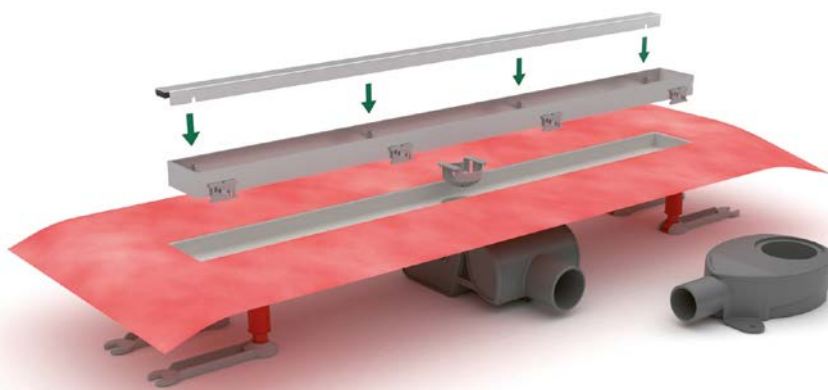

# Designové žlaby

Designově čisté řešení odtoku ve sprchovém koutě. Pro skutečně neomezený a bezbariérový požitek ze sprchování. Žlaby jsou k dispozici v rozměrech od 700 do 1 200 mm.

Flexibilní konstrukce - žlaby je možné i po instalaci upravit dle tloušťky dlažby v rozmezí 7 až 17 mm.

# individual designové žlaby

- designově čisté řešení odtoku ve sprchovém koutě. Pro skutečně neomezený a bezbariérový požitek ze sprchování
- průtok 0,59 l/s
- flexibilní konstrukce - žlaby je možné i po instalaci upravit dle tloušťky dlažby v rozmezí 7 až 17 mm
- záruka 5 let
- žlaby jsou včetně sifonu, bez roštu

## HLAVNÍ VÝHODY

- možnost instalovat do prostoru nebo ke stěně (příbalen adaptér pro stěnovou montáž)
- inovativní předinstalované těsnění - nově záruka 10 let
- flexibilní konstrukce - žlaby je možno po instalaci upravit na tloušťku dlažby v rozmezí 7-17 mm