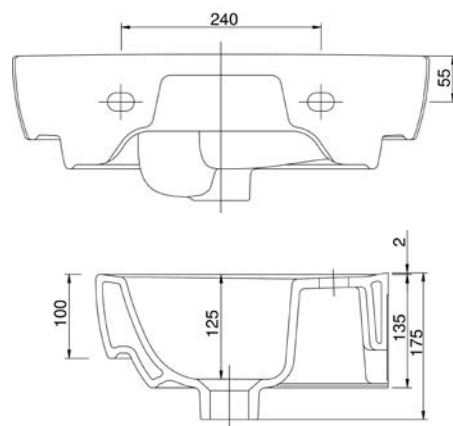

VIGV3SZ100D  
[692498]

Umývatko 50 × 25 cm  
s otvorem a přepadem  
levé

VIGCLE5025L  
[570037]

Umývatko 50 × 25 cm  
s otvorem a přepadem  
pravé

VIGCLE5025R  
[570035]

Umyvadlo nábytkové  
50 × 35 cm

VIGCLE50  
[564371]