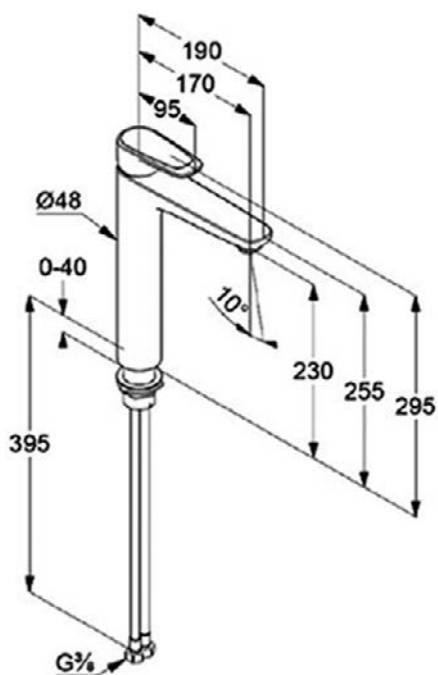

Umyvadlová XL
bez výpusti
výška 295 mm
VIGDESXLO
[545130]