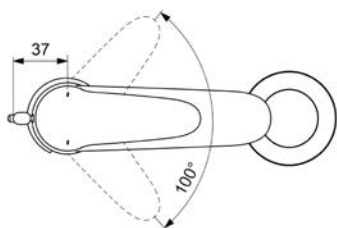

**Podomítkové těleso**  
pro nástěnné baterie

VIGDEUPKWW  
[591860]

Vanová stojící  
bez montážního tělesa  
bez hadice a sprchy, matná černá

VIGDESFTWSM  
[569074]

Umyvadlová s výpustí

VIGCL  
[549501]

Umyvadlová bez výpusti