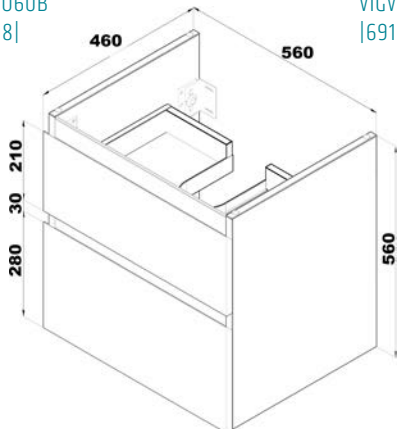

Skříňka se 2 zásuvkami

k umyvadlu 60 cm
bílá lesklá

VIGV3SU60B
[691708]

Skříňka se 2 zásuvkami

k umyvadlu 60 cm
dub evoke

VIGV3SU60D
[691691]