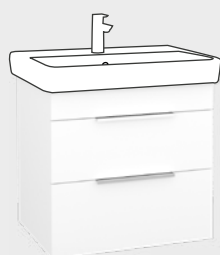

clivia

strana 17