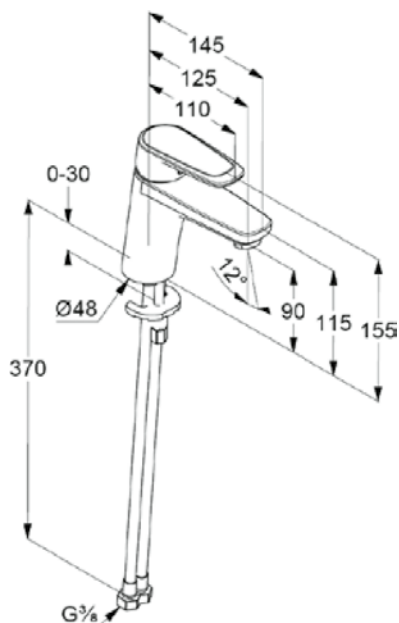

Umyvadlová bez výpusti

VIGDES0
[504063]