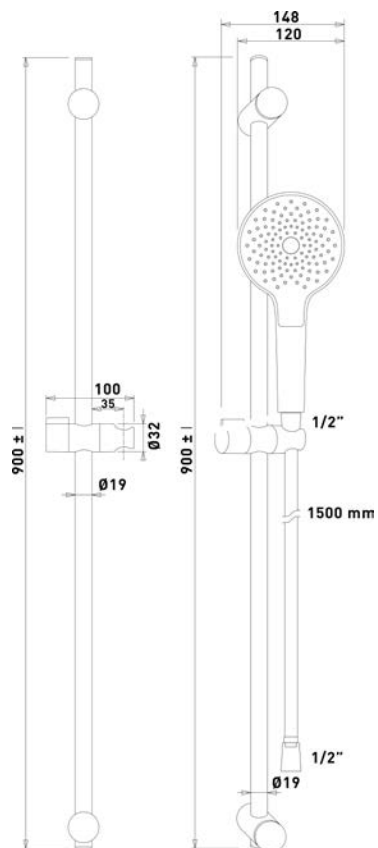

## Technické informace

Vana akrylátová, 170 × 70 × 45cm  
148l, bílá, bez nohou

VIGONA17070  
[478391]

Vana akrylátová, 170 × 75 × 45cm  
154 l, bílá, bez nohou

VIGONA170  
[478392]

Vana akrylátová DUO, 180 × 80 × 45 cm  
154 l, bílá, bez nohou

VIGONAD180  
[478394]

**VIGOUR INDIVIDUAL**

Tyč 90 cm  
 Sprcha 3 polohová, Ø 12 cm  
 Hadice 150 cm  
[VIGV22BG903R](#)  
[\[614267\]](#)

**VIGOUR INDIVIDUAL**

Tyč 90 cm  
 Sprcha 3 polohová, šířka 12 cm  
 Hadice 150 cm  
[VIGV22BG903E](#)  
[\[614272\]](#)

**XL TECHNO 6**

Hlavová sprcha Ø 18 cm  
 Ruční sprcha Ø 12 cm  
[NIKDSTEC1812](#)  
[\[226573\]](#)

**TRINNITY**

Hlavová sprcha Ø 22 cm  
 Ruční sprcha 2 polohová  
[SPRSSO](#)  
[\[561785\]](#)