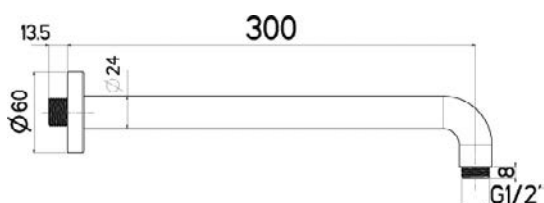

NIKARMQ30  
[226569]

NIKLES

Nástěnné hranaté, 45 cm

NIKARMQ45  
[378933]

XL 24 100

Stropní kulaté, 10 cm

NIKARM10  
[415825]

XL 24 300  
Nástěnné kulaté, 30 cm  
NIKARM30  
[226568]