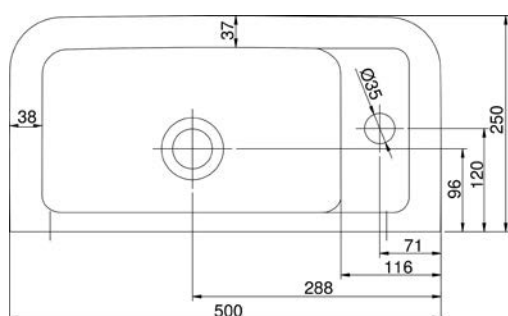

VIGV3SZ100D  
[692498]

Umývatko 50 × 25 cm  
s otvorem a přepadem  
levé

VIGCLE5025L  
[570037]

Umývatko 50 × 25 cm  
s otvorem a přepadem  
pravé

VIGCLE5025R  
[570035]

Umyvadlo nábytkové  
50 × 35 cm

VIGCLE50  
[564371]