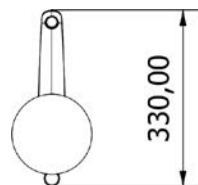

Vanová stojící
bez montážního tělesa
bez hadice a sprchy, matná černá

VIGDESFTWSM
[569074]