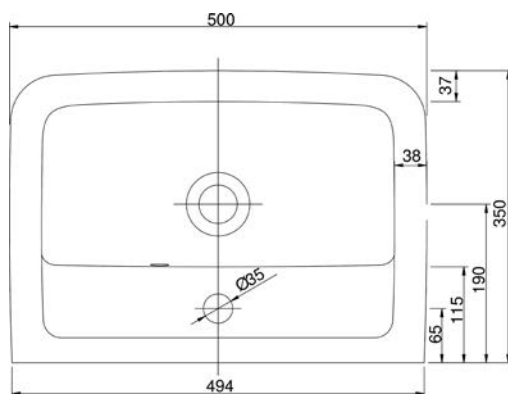

VIGV3SZ100D  
[692498]

Umývatko 50 × 25 cm  
s otvorem a přepadem  
levé

VIGCLE5025L  
[570037]

Umývatko 50 × 25 cm  
s otvorem a přepadem  
pravé

VIGCLE5025R  
[570035]

Umyvadlo nábytkové  
50 × 35 cm

VIGCLE50  
[564371]