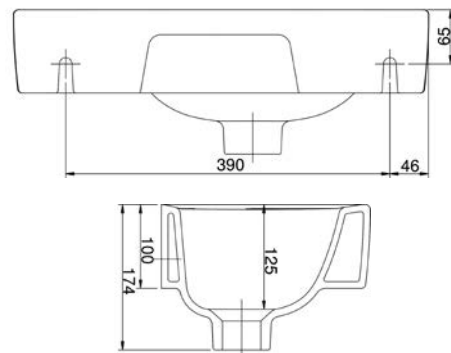

VIGV3SZ100D  
[692498]

Umývatko 50 × 25 cm  
s otvorem a přepadem  
levé

VIGCLE5025L  
[570037]

Umývatko 50 × 25 cm  
s otvorem a přepadem  
pravé

VIGCLE5025R  
[570035]

Umyvadlo nábytkové  
50 × 35 cm

VIGCLE50  
[564371]