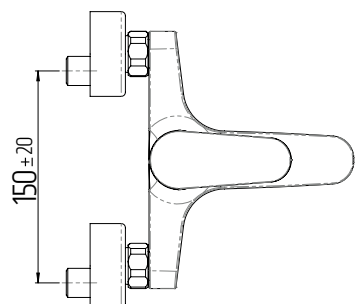

VIGONSHB  
[478398]

Umyvadlová bez výpusti

VIGONO  
[480811]

Umyvadlová nástěnná  
s otočným ramínkem 180 mm

VIGONSWB  
[478399]

Vanová nástěnná

VIGONW  
[478400]

Sprchová nástěnná