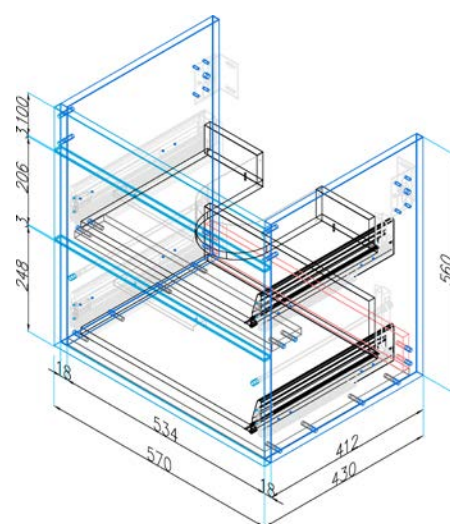

DRJ807290  
[571490]

Skříňka se 2 zásuvkami  
k umyvadlu 55 cm  
bílá

DRJ807306  
[571483]

Skříňka se 2 zásuvkami  
k umyvadlu 65 cm  
bílá

DRJ807269  
[571485]

Skříňka pod umyvadlo  
55 cm, dva šuplíky  
dub Arlington