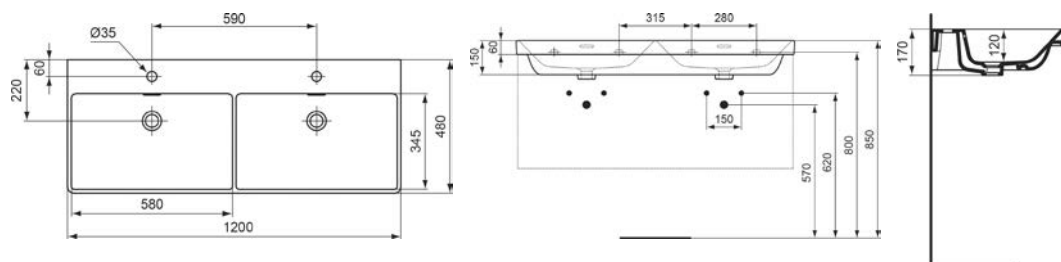

## Dvojumyvadlo nábytkové

s neděleným vnitřním prostorem  
120 × 48 cm

VIGV3DE120M2HT  
[689267]

**Dvojumyvadlo nábytkové**  
s děleným vnitřním prostorem  
120 × 48 cm

VIGV3DE120MDT  
[689269]

**Klozet závěsný**  
s příznaným upevněním, ø54 cm,  
rímfree splachování,  
bez splachovacího kruhu