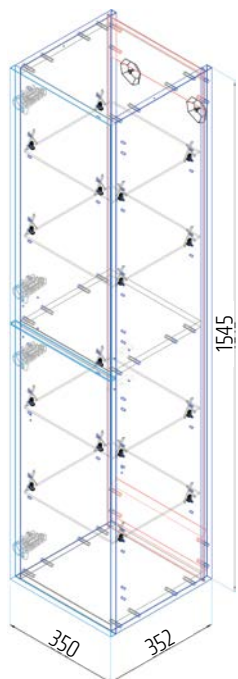

Keramika a nábytek Clivia Plus Care

Klozet závěsný 70 cm  
pro tělesně postižené  
(invalidní)

VIGCLPWWC70  
[569479]

Sedátko  
s poklopem duraplast  
úchyty nerez

VIGONSIES  
[478388]

Umyvadlo s otvorem  
65 × 47 cm, bílé