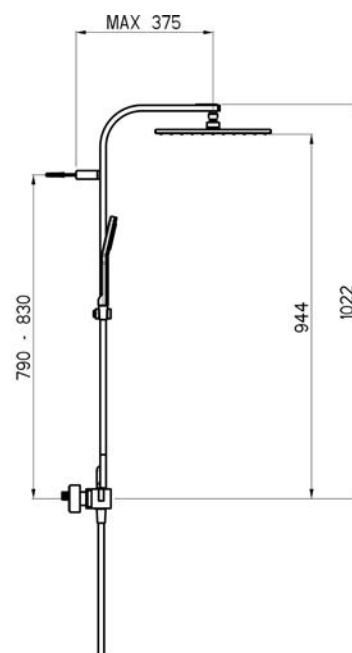

PURE THERM - Q300

Termostatická baterie

Hlavová sprcha 30 × 30 cm

NIKDSTPURQ30PE
[364489]