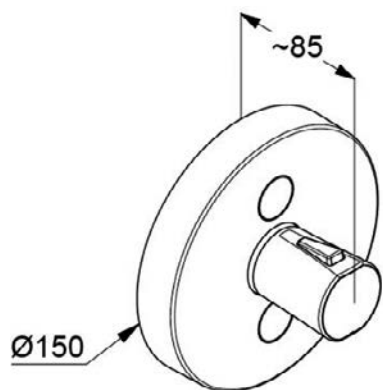

**Podomítkové těleso**  
pro nástěnné baterie

VIGDEUPKWW  
[591860]

Vanová stojící  
bez montážního tělesa  
bez hadice a sprchy, matná černá

VIGDESFTWSM  
[569074]

Umyvadlová s výpustí

VIGCL  
[549501]

Umyvadlová bez výpusti