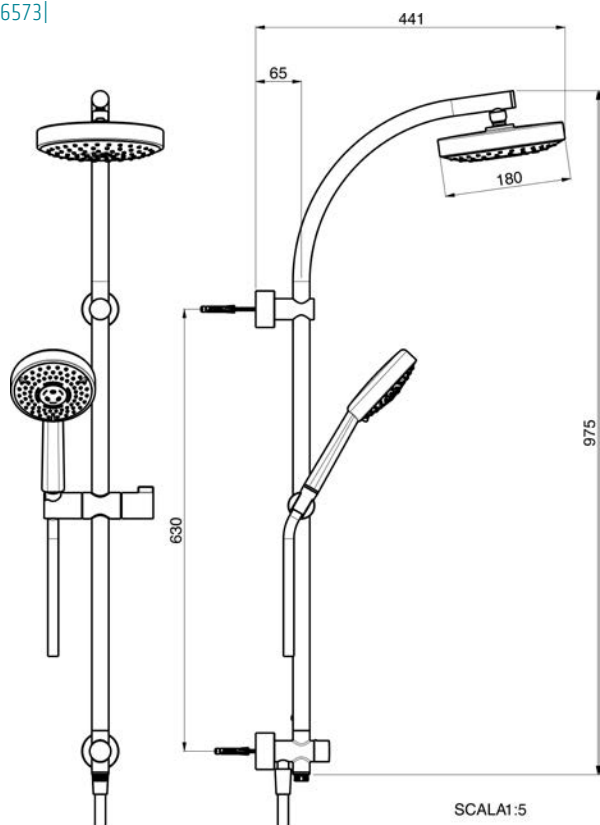

VIGONAD180  
[478394]

**VIGOUR INDIVIDUAL**

Tyč 90 cm  
 Sprcha 3 polohová, Ø 12 cm  
 Hadice 150 cm  
[VIGV22BG903R](#)  
[\[614267\]](#)

**VIGOUR INDIVIDUAL**

Tyč 90 cm  
 Sprcha 3 polohová, šířka 12 cm  
 Hadice 150 cm  
[VIGV22BG903E](#)  
[\[614272\]](#)

**XL TECHNO 6**

Hlavová sprcha Ø 18 cm  
 Ruční sprcha Ø 12 cm  
[NIKDSTEC1812](#)  
[\[226573\]](#)

**TRINNITY**

Hlavová sprcha Ø 22 cm  
 Ruční sprcha 2 polohová  
[SPRSSO](#)  
[\[561785\]](#)