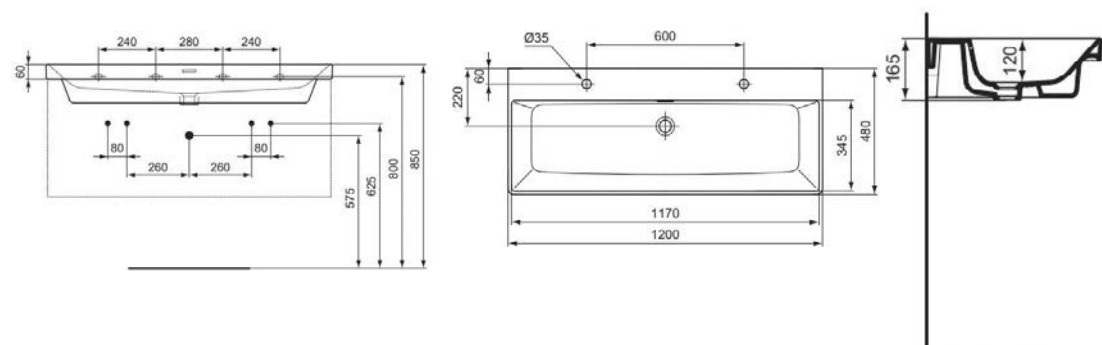

Dvojumyvadlo nábytkové

s neděleným vnitřním prostorem
120 × 48 cm

VIGV3DE120M2HT
[689267]