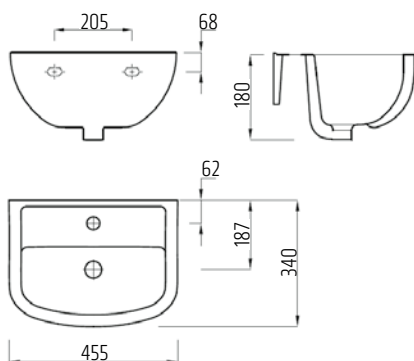

VIGON55  
[478377]

Umyvadlo s otvorem  
65 × 47 cm, bílé

VIGON60  
[478376]

Umyvadlo s otvorem  
65 × 47 cm, bílé

VIGON45  
[478379]

Umyvadlo s otvorem  
65 × 47 cm, bílé

VIGON50  
[478378]

Polosloop k umyvadlu  
a umývatku (45-65 cm)  
včetně upevnění, bílý