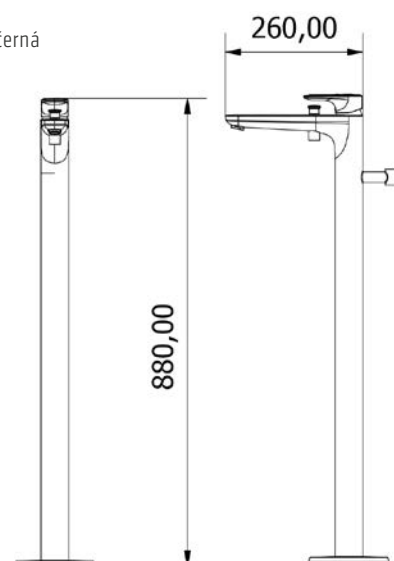

**Podomítkové těleso**  
pro nástěnné baterie

VIGDEUPKWW  
[591860]

Vanová stojící  
bez montážního tělesa  
bez hadice a sprchy, matná černá

VIGDESFTWSM  
[569074]

Umyvadlová s výpustí

VIGCL  
[549501]

Umyvadlová bez výpusti