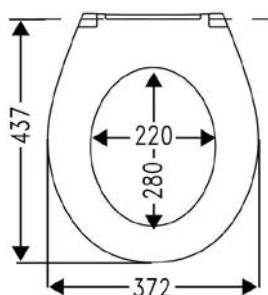

Keramika a nábytek Clivia Plus Care

Klozet závěsný 70 cm  
pro tělesně postižené  
(invalidní)

VIGCLPWWC70  
[569479]

Sedátko  
s poklopem duraplast  
úchyty nerez

VIGONSIES  
[478388]

Umyvadlo s otvorem  
65 × 47 cm, bílé