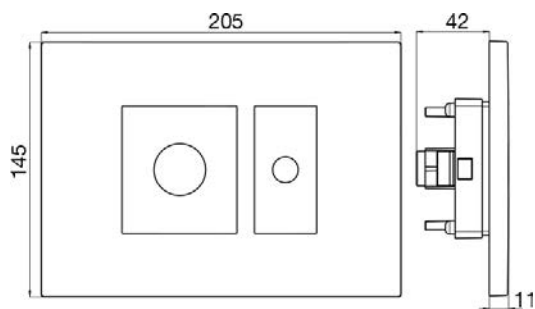

bílá
CVISAI
[192361]

bílá
CVISAI2
[423766]