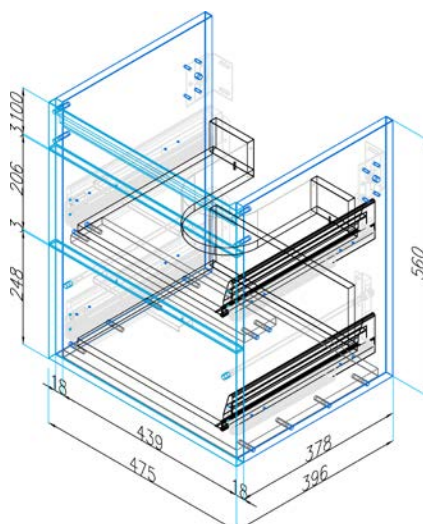

Skříňka se 2 zásuvkami
k umyvadlu 50 cm
bílá

DRJ807320
[571482]

Skříňka pod umyvadlo 60 cm
dva šuplíky
dub Arlington

DRJ807290
[571490]

Skříňka se 2 zásuvkami
k umyvadlu 55 cm
bílá

DRJ807306
[571483]

Skříňka se 2 zásuvkami
k umyvadlu 65 cm
bílá

DRJ807269
[571485]