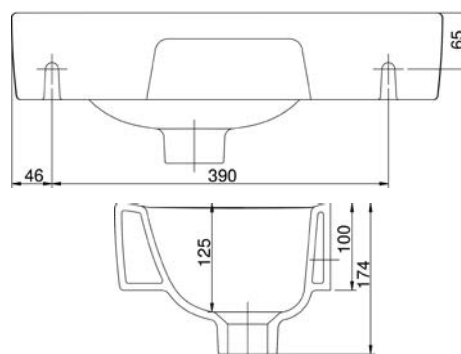

VIGV3SZ100D  
[692498]

Umývatko 50 × 25 cm  
s otvorem a přepadem  
levé

VIGCLE5025L  
[570037]

Umývatko 50 × 25 cm  
s otvorem a přepadem  
pravé

VIGCLE5025R  
[570035]

Umyvadlo nábytkové  
50 × 35 cm

VIGCLE50  
[564371]