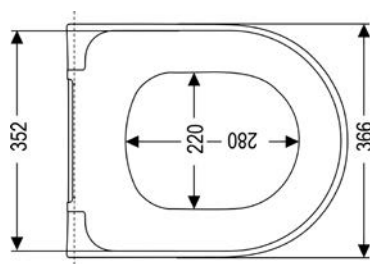

Klozetové sedátko
pozvolné sklápění

VIGV3DESIAS
[689291]