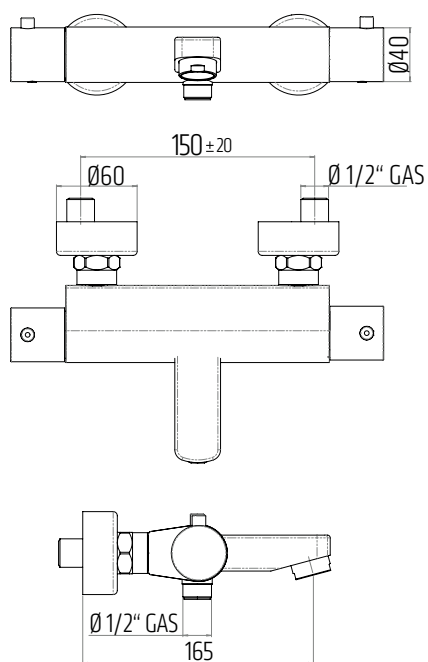

Termostatická vanová nástěnná

VIGONTW
|478402|