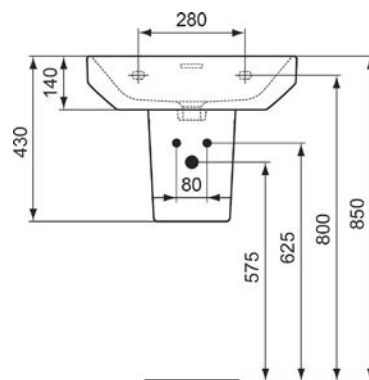

# Technické informace

---

VIGOUR

**Umyvadlo**  
55 × 45 cm

VIGV3DE55T  
[689279]

**Umyvadlo**  
60 × 48 cm

VIGV3DE60T  
[689278]

**Umývatko nábytkové**  
50 × 25 cm, pravé