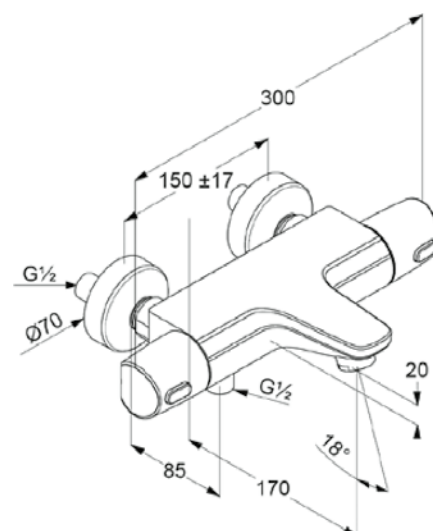

Vanová termostatická

VIGDETW
[504059]