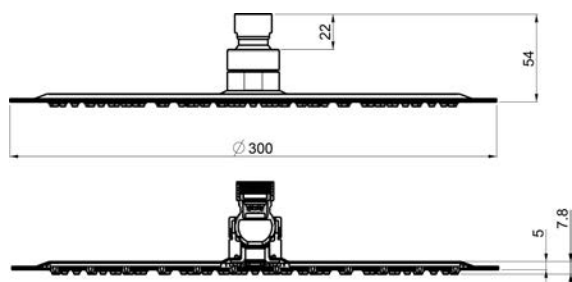

PIANO ROUND 300

Ø 30 cm

NIKPIARKB30

[346888]