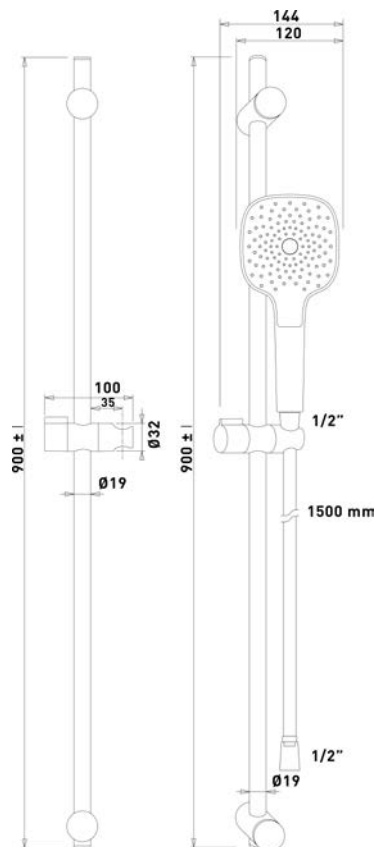

VIGONAD180  
[478394]

**VIGOUR INDIVIDUAL**

Tyč 90 cm  
 Sprcha 3 polohová, Ø 12 cm  
 Hadice 150 cm  
[VIGV22BG903R](#)  
[\[614267\]](#)

**VIGOUR INDIVIDUAL**

Tyč 90 cm  
 Sprcha 3 polohová, šířka 12 cm  
 Hadice 150 cm  
[VIGV22BG903E](#)  
[\[614272\]](#)

**XL TECHNO 6**

Hlavová sprcha Ø 18 cm  
 Ruční sprcha Ø 12 cm  
[NIKDSTEC1812](#)  
[\[226573\]](#)

**TRINNITY**

Hlavová sprcha Ø 22 cm  
 Ruční sprcha 2 polohová  
[SPRSSO](#)  
[\[561785\]](#)