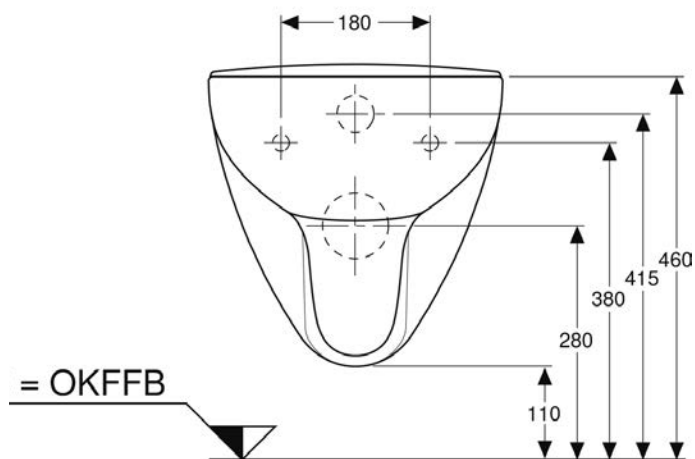

Keramika a nábytek Clivia Plus Care

Klozet závěsný 70 cm  
pro tělesně postižené  
(invalidní)

VIGCLPWWC70  
[569479]

Sedátko  
s poklopem duraplast  
úchyty nerez

VIGONSIES  
[478388]

Umyvadlo s otvorem  
65 × 47 cm, bílé