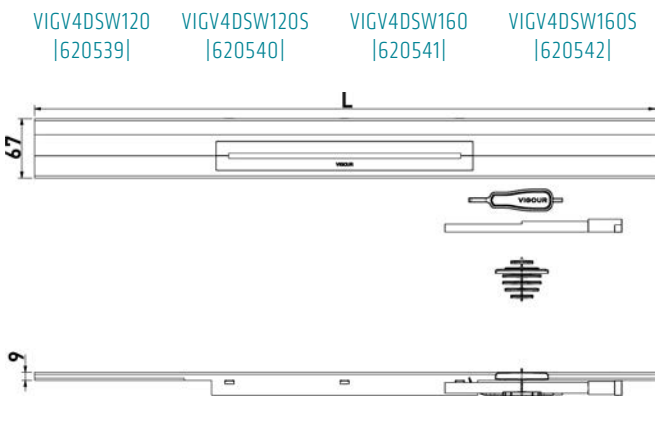

šířka 57 cm
celková výška se sifonem 87 - 97 mm
spojení DN 50
průtok 0,47 l / s

ROŠT PRO DLAŽBY VIGOUR 700 mm

délka 70 - 120 cm
šířka 40 mm

Číslo artiklu	Zkratka 1	L
VIGDR70E	[339528]	693
VIGDR80E	[339529]	793
VIGDR90E	[339530]	893
VIGDR100E	[339531]	1093
VIGDR120E	[339532]	1293

ROŠT VIGOUR DESIGN 700 mm

délka 70 - 120 cm
šířka 40 mm

Číslo artiklu	Zkratka 1	L
VIGDR70DE	[339533]	693
VIGDR80DE	[339534]	793
VIGDR90DE	[339535]	893
VIGDR100DE	[339536]	1093
VIGDR120DE	[339537]	1293

VIGV4GK
[620538]