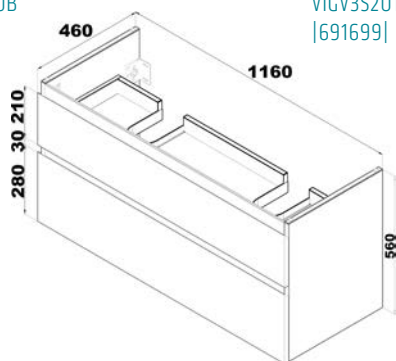

### Skříňka se 2 zásuvkami

k umyvadlu 120 cm  
dub evoke

VIGV3SU120D  
[691696]

**Skříňka se 2 zásuvkami**

k umyvadlu 120 cm  
bílá lesklá

VIGV3S2U120B  
[691712]

**Skříňka se 2 zásuvkami**

k umyvadlu 120 cm  
dub evoke