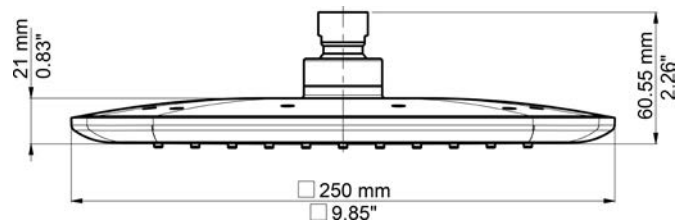

PEARL QUADRO 250

25 × 25 cm

NIKPEAQRKB25

[292613]