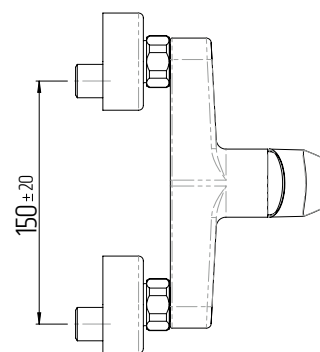

VIGONSHB  
[478398]

Umyvadlová bez výpusti

VIGONO  
[480811]

Umyvadlová nástěnná  
s otočným ramínkem 180 mm

VIGONSWB  
[478399]

Vanová nástěnná

VIGONW  
[478400]

Sprchová nástěnná