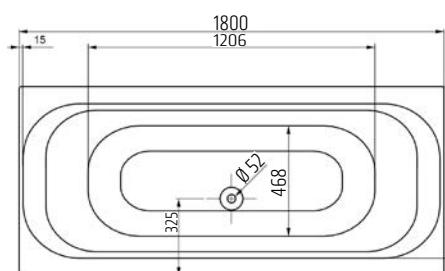

VIGONAD180  
[478394]

**VIGOUR INDIVIDUAL**

Tyč 90 cm  
 Sprcha 3 polohová, Ø 12 cm  
 Hadice 150 cm  
[VIGV22BG903R](#)  
[\[614267\]](#)

**VIGOUR INDIVIDUAL**

Tyč 90 cm  
 Sprcha 3 polohová, šířka 12 cm  
 Hadice 150 cm  
[VIGV22BG903E](#)  
[\[614272\]](#)