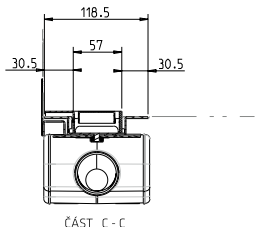

[292613]

**PIANO QUADRO 300**

30 × 30 cm

NIKPIAQRKB30

[346887]

šířka 57 cm  
celková výška se sifonem 87 - 97 mm  
spojení DN 50  
průtok 0,47 l / s

**ROŠT PRO DLAŽBY VIGOUR 700 mm**

délka 70 - 120 cm  
šířka 40 mm