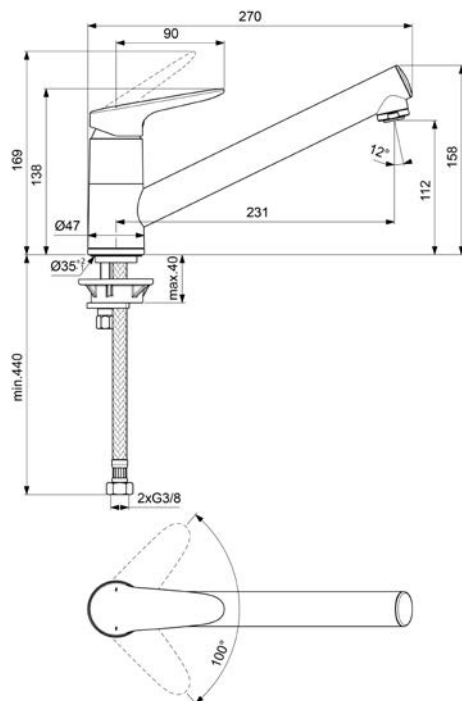

VIGCLO  
[549502]

Umyvadlová bez výpusti, XS

VIGCLXS0  
[549504]

Umyvadlová stojánková bez výpusti, XL

VIGCLXL0  
[553968]

Dřezová bez výpusti

VIGCLS  
[549507]

Dřezová bez výpusti  
dvoupolohová sprška