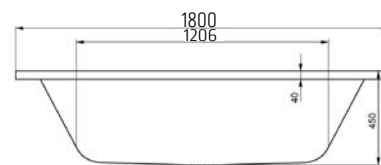

VIGONAD180  
[478394]

**VIGOUR INDIVIDUAL**

Tyč 90 cm  
 Sprcha 3 polohová, Ø 12 cm  
 Hadice 150 cm  
[VIGV22BG903R](#)  
[\[614267\]](#)

**VIGOUR INDIVIDUAL**

Tyč 90 cm  
 Sprcha 3 polohová, šířka 12 cm  
 Hadice 150 cm  
[VIGV22BG903E](#)  
[\[614272\]](#)