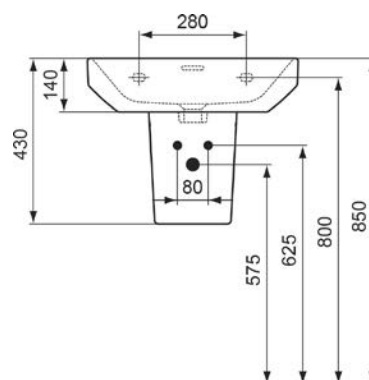

# Technické informace

---

VIGOUR

**Umyvadlo**  
55 × 45 cm

VIGV3DE55T  
[689279]

**Umyvadlo**  
60 × 48 cm

VIGV3DE60T  
[689278]

**Umývatko nábytkové**  
50 × 25 cm, pravé