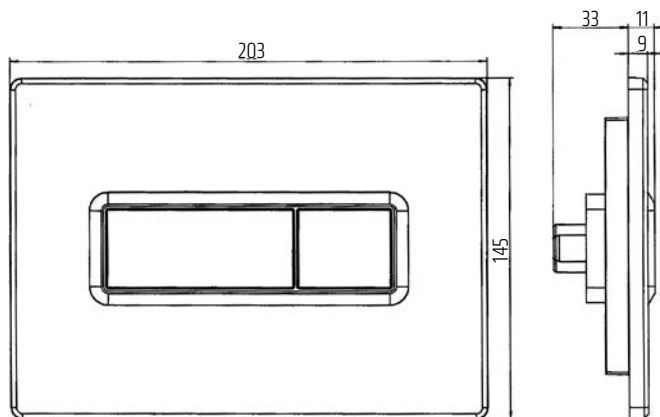

bílá
CVISDON
[454036]

lesklý chrom
CVIDONCH
[454037]

lesklý chrom
CVISTEESCH
[454044]

matný chrom
CVISTEESCM
[454046]

bílá
CVISTEESN
[454043]

matný chrom
CVIDONCM
[454040]

černá matná
CVIDONSWM
[539582]

bílé s design chromovým
rámem
CVISTEESWECH
[456006]

černá matná
CVISTEESNSWM
[574006]