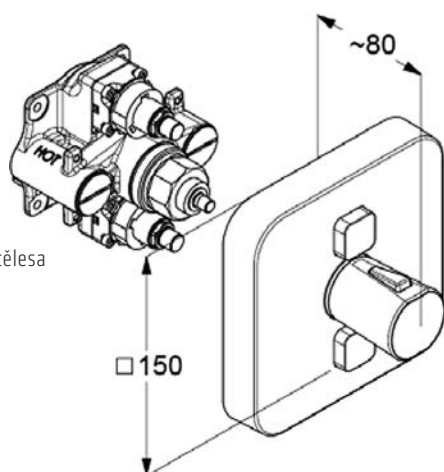

Termostatická
podomítková
TIP/TEC 2 cestná
bez podomítkového tělesa

VIGTFT2E
[504068]