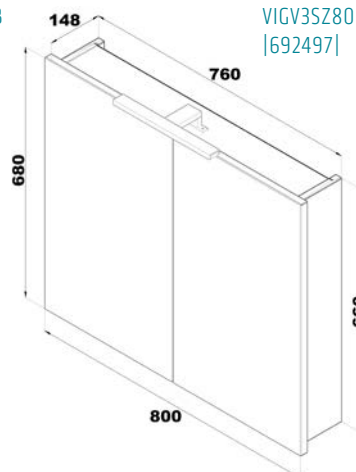

včetně osvětlení, 60 cm  
bílá lesklá

VIGV3SZ60B  
[692499]

**Zrcadlová skříňka**

včetně osvětlení, 60 cm  
dub evoke

VIGV3SZ60D  
[692496]

**Zrcadlová skříňka**

včetně osvětlení, 80 cm  
bílá lesklá

VIGV3SZ80B  
[692500]