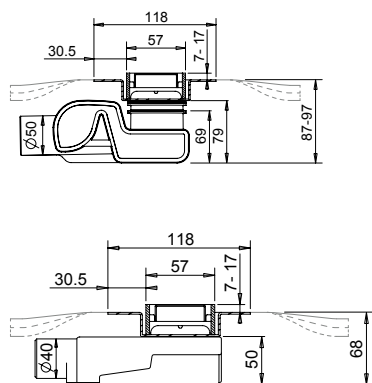

[292613]

**PIANO QUADRO 300**

30 × 30 cm

NIKPIAQRKB30

[346887]

šířka 57 cm  
celková výška se sifonem 87 - 97 mm  
spojení DN 50  
průtok 0,47 l / s

**ROŠT PRO DLAŽBY VIGOUR 700 mm**

délka 70 - 120 cm  
šířka 40 mm