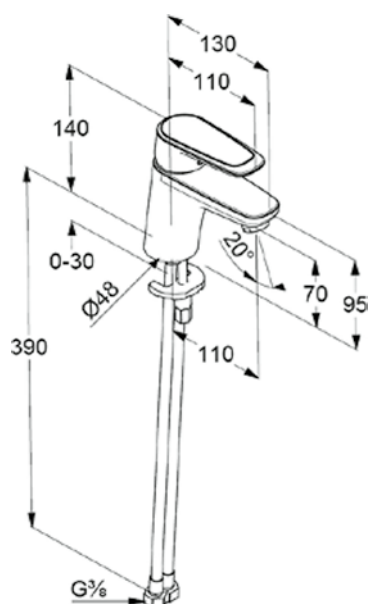

VIGDESXS0
[527778]