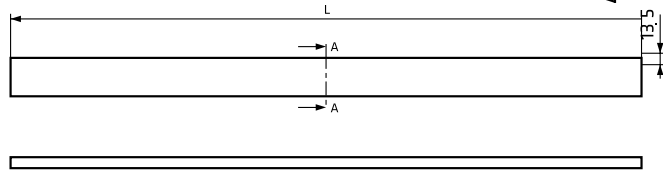

ROŠT PRO DLAŽBY VIGOUR 700 mm

délka 70 - 120 cm
šířka 40 mm

Číslo artiklu	Zkratka 1	L
VIGDR70E	[339528]	693
VIGDR80E	[339529]	793
VIGDR90E	[339530]	893
VIGDR100E	[339531]	1093
VIGDR120E	[339532]	1293