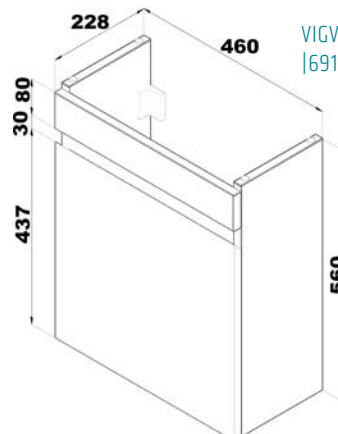

Skříňka s 1 zásuvkou

k umyvadlu 50 cm
1× levé dveře, dub evoke

VIGV3SU50LD
[691688]

Skříňka s 1 zásuvkou

k umyvadlu 50 cm
1× pravé dveře, dub evoke

VIGV3SU50PD
[691690]