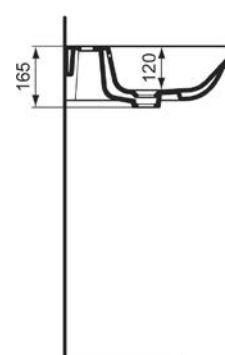

VIGV3DE502SMRT  
[689276]

**Umývatko nábytkové**  
50 × 25 cm, levé

VIGV3DE502SMLT  
[689275]

**Umyvadlo nábytkové**  
60 × 48 cm

VIGV3DE60MT  
[689272]