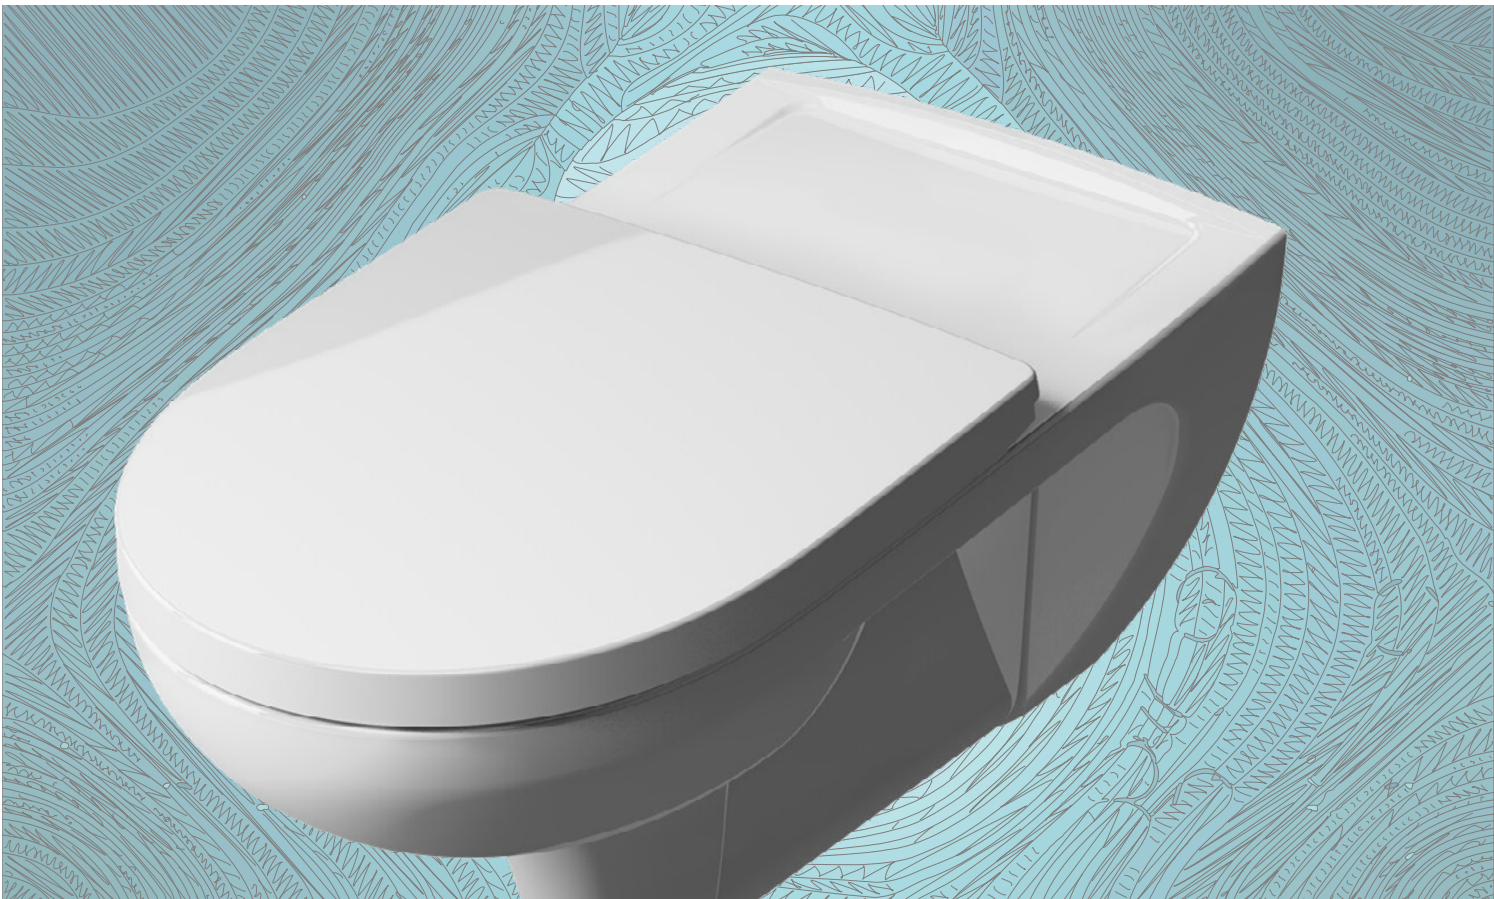

Keramika

clivia plus care

VIGOUR