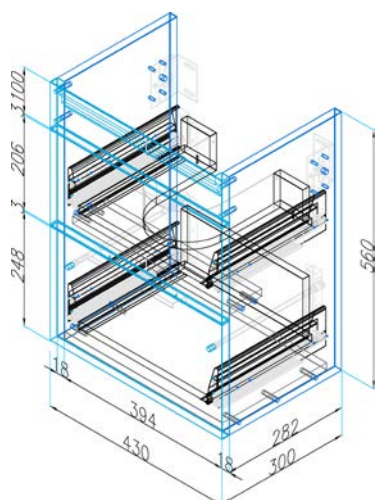

Skříňka pod umyvadlo
50 cm, dva šuplíky
dub Arlington

DRJ807337
[571488]

Skříňka se 2 zásuvkami
k umyvadlu 60 cm
bílá

DRJ807283
[571484]