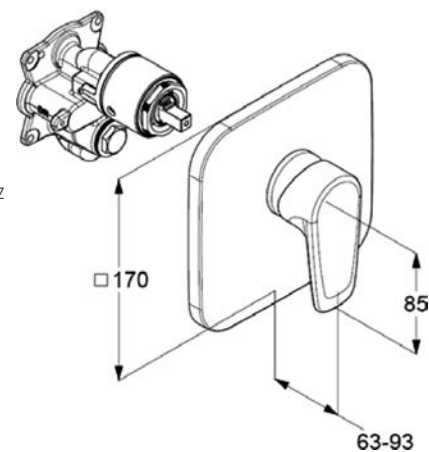

Podomítková páková
bez přepínání, vrchní díl bez
podomítkového tělesa

VIGDESB
[523148]