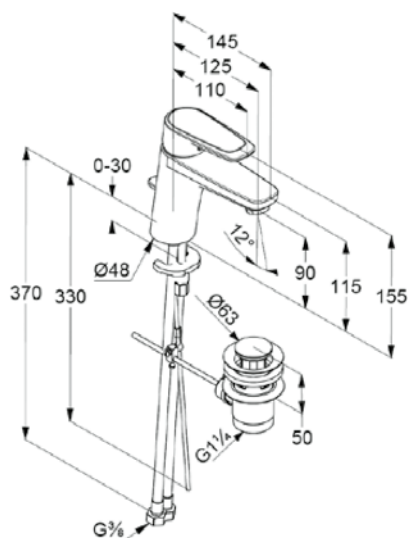

Umyvadlová s výpustí

VIGDES
[504062]