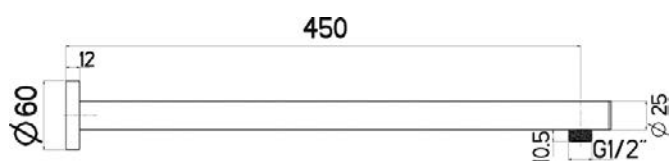

NIKLES

Nástěnné hranaté, 45 cm

NIKARMQ45
[378933]