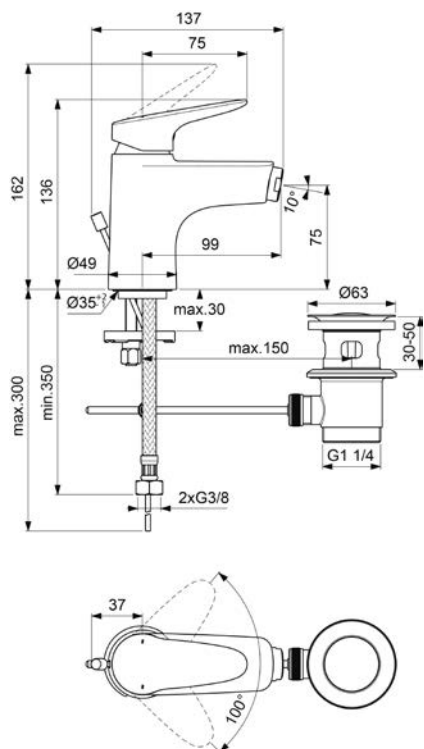

Bidetová s výpustí

VIGCLBD
[549510]