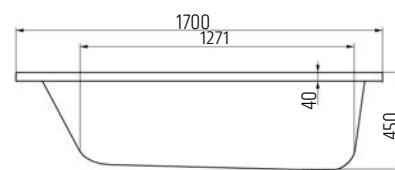

Vana akrylátová, 170 × 75 × 45cm
154 l, bílá, bez nohou

VIGONA170
[478392]