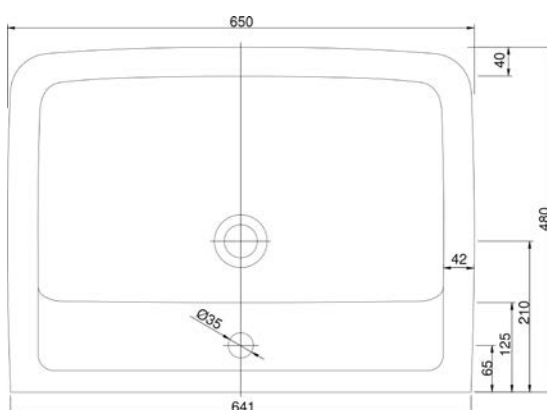

Umyvadlo nábytkové  
55 × 45 cm

VIGCLE55  
[564370]

Umyvadlo nábytkové  
60 × 48 cm

VIGCLE60  
[564372]

Umyvadlo nábytkové  
65 × 48 cm

VIGCLE65  
[564373]

Skříňka pod umyvadlo  
50 cm, dva šuplíky  
dub Arlington