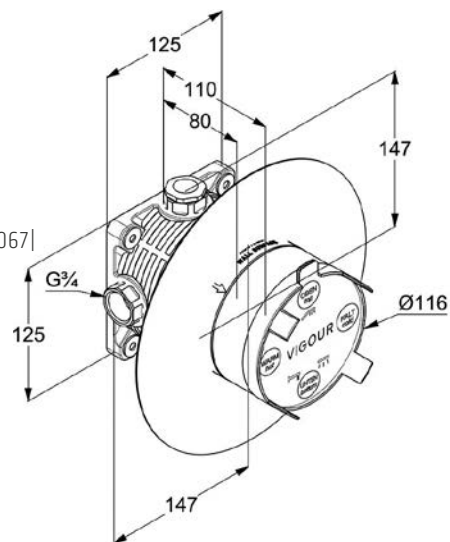

**VIGDESB**  
 [523148]

Umyvadlová XL  
bez výpusti  
výška 295 mm  
VIGDESXLO  
[545130]

Podomítkové těleso  
pro [504061] / [504067]  
[504068]

VIGUPK  
[498020]

Termostatická  
podomítková  
TIP/TEC 2 cestná  
bez podomítkového tělesa