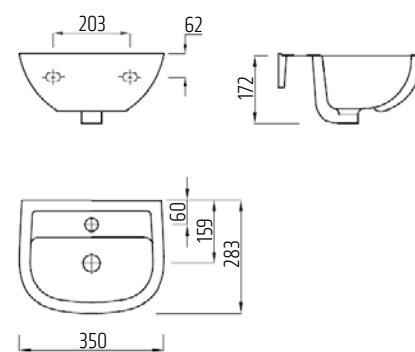

Umyvadlo s otvorem
65 × 47 cm, bílé

VIGON55
[478377]

Umyvadlo s otvorem
65 × 47 cm, bílé

VIGON60
[478376]

Umyvadlo s otvorem
65 × 47 cm, bílé

VIGON45
[478379]

Umyvadlo s otvorem
65 × 47 cm, bílé

VIGON50
[478378]

Polosloop k umyvadlu
a umývatku (45-65 cm)
včetně upevnění, bílý

VIGONHS
[478387]

Umyvadlo s otvorem
65 × 47 cm, bílé

VIGON35
[478380]

Sedátko s poklopem
duraplast
úchyty nerez

VIGONSIES
[478388]