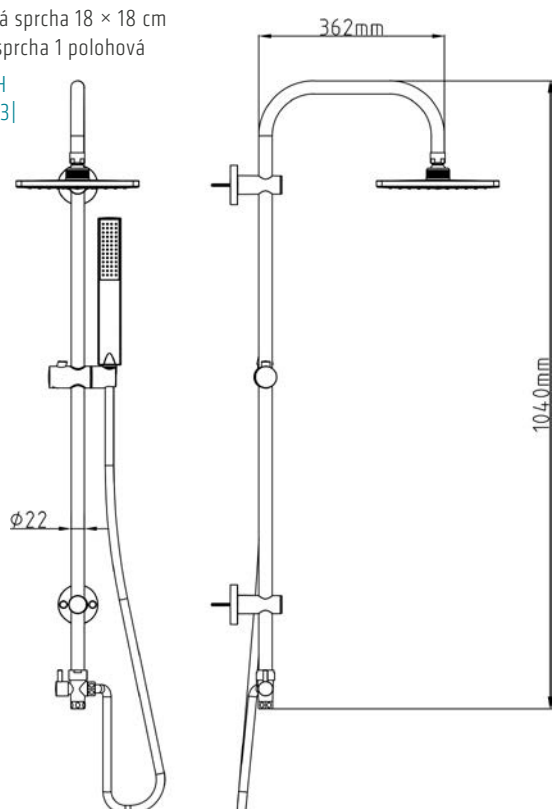

Sprchové příslušenství

Technické informace

TRINNITY

Hlavová sprcha 18 × 18 cm

Ruční sprcha 1 polohová

SPRSSH
[561783]