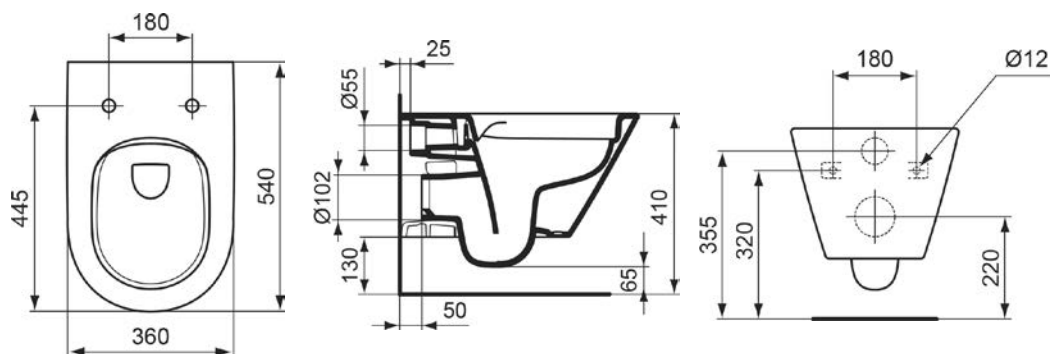

Klozet závěsný
se skrytým upevněním, ø54 cm,
montáž shora,
bez splachovacího kruhu

VIGV3DEWWCOSVT
[689281]