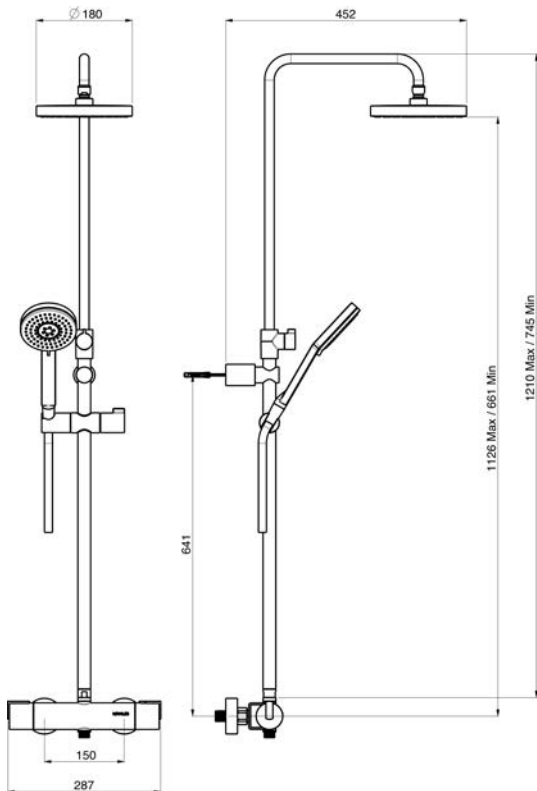

### PURE THERM - Q300

Termostatická baterie

Hlavová sprcha 30 × 30 cm

NIKDSTPURQ30PE  
[364489]

**TELESKOPIC**

Termostatická baterie  
Hlavová sprcha Ø 18 cm  
Teleskopický 78-124 cm

NIKDSTTELE1810  
[415487]