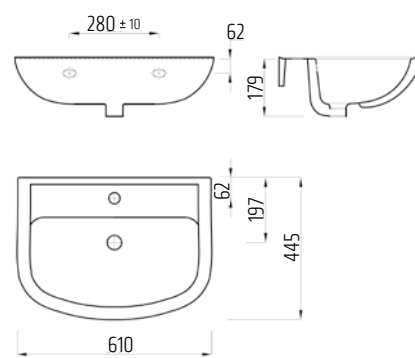

Umyvadlo s otvorem
65 × 47 cm, bílé

VIGON55
[478377]

Umyvadlo s otvorem
65 × 47 cm, bílé

VIGON60
[478376]

Umyvadlo s otvorem
65 × 47 cm, bílé

VIGON45
[478379]

Umyvadlo s otvorem
65 × 47 cm, bílé

VIGON50
[478378]

Polosloop k umyvadlu
a umývatku (45-65 cm)
včetně upevnění, bílý

VIGONHS
[478387]

Umyvadlo s otvorem
65 × 47 cm, bílé

VIGON35
[478380]

Sedátko s poklopem
duraplast
úchyty nerez

VIGONSIES
[478388]