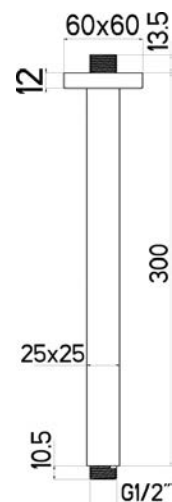

NIKLES
Stropní hranaté, 30 cm
NIKTECQRKB30DA
[265171]