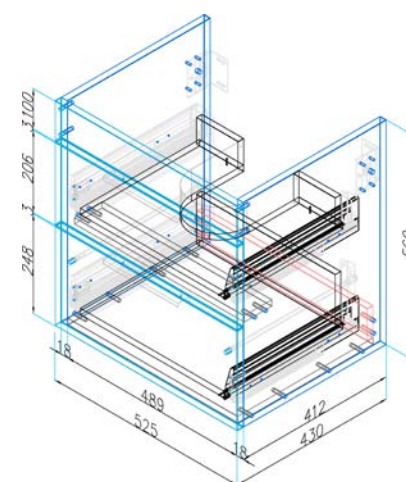

Umyvadlo nábytkové
60 × 48 cm

VIGCLE60
[564372]

Umyvadlo nábytkové
65 × 48 cm

VIGCLE65
[564373]

Skříňka pod umyvadlo
50 cm, dva šuplíky
dub Arlington

DRJ807337
[571488]

Skříňka se 2 zásuvkami
k umyvadlu 60 cm
bílá

DRJ807283
[571484]

Skříňka se 2 zásuvkami
k umyvadlu 50 cm
bílá

DRJ807320
[571482]

Skříňka pod umyvadlo 60 cm
dva šuplíky
dub Arlington

DRJ807290
[571490]

Skříňka se 2 zásuvkami
k umyvadlu 55 cm
bílá

DRJ807306
[571483]

Skříňka se 2 zásuvkami
k umyvadlu 65 cm
bílá

DRJ807269
[571485]

Skříňka pod umyvadlo
55 cm, dva šuplíky
dub Arlington

DRJ807313
[571489]

Skříňka se 2 zásuvkami
k umyvadlu 65 cm
dub Arlington

DRJ807276
[571492]