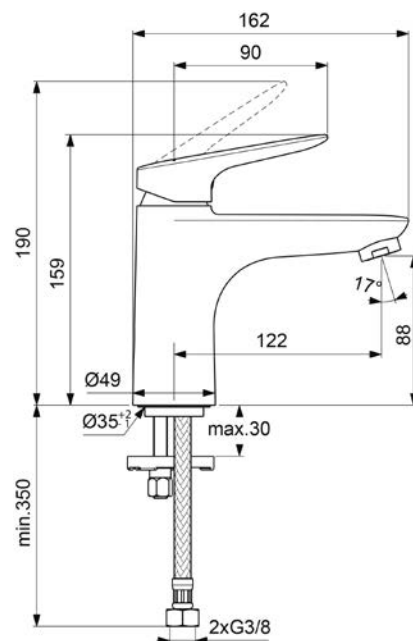

Umyvadlová bez výpusti

VIGCLO
[549502]

Umyvadlová bez výpusti, XS