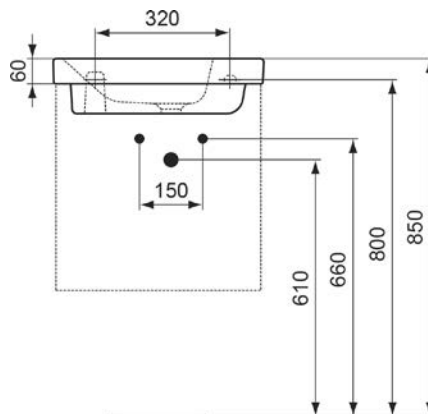

Umývatko nábytkové
50 × 25 cm, pravé

VIGV3DE502SMRT
[689276]