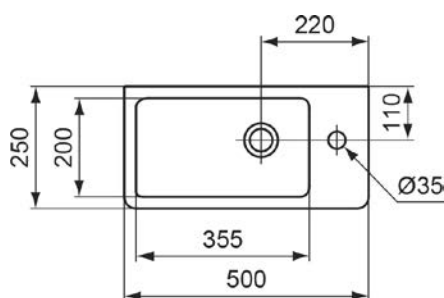

Umývatko nábytkové
50 × 25 cm, pravé

VIGV3DE502SMRT
[689276]