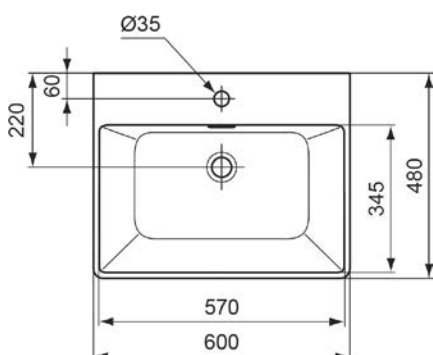

# Technické informace

---

VIGOUR

**Umyvadlo**  
55 × 45 cm

VIGV3DE55T  
[689279]

**Umyvadlo**  
60 × 48 cm

VIGV3DE60T  
[689278]

**Umývatko nábytkové**  
50 × 25 cm, pravé

VIGV3DE502SMRT  
[689276]

**Umývatko nábytkové**  
50 × 25 cm, levé

VIGV3DE502SMLT  
[689275]

**Umyvadlo nábytkové**  
60 × 48 cm

VIGV3DE60MT  
[689272]