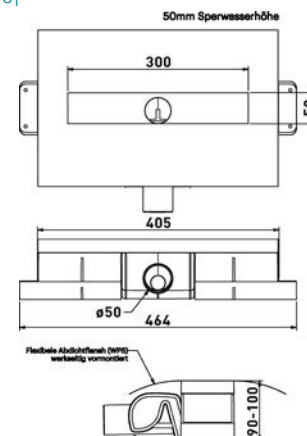

šířka 57 cm
celková výška se sifonem 87 - 97 mm
spojení DN 50
průtok 0,47 l / s

ROŠT PRO DLAŽBY VIGOUR 700 mm

délka 70 - 120 cm
šířka 40 mm

Číslo artiklu	Zkratka 1	L
VIGDR70E	[339528]	693
VIGDR80E	[339529]	793
VIGDR90E	[339530]	893
VIGDR100E	[339531]	1093
VIGDR120E	[339532]	1293

ROŠT VIGOUR DESIGN 700 mm

délka 70 - 120 cm
šířka 40 mm

Číslo artiklu	Zkratka 1	L
VIGDR70DE	[339533]	693
VIGDR80DE	[339534]	793
VIGDR90DE	[339535]	893
VIGDR100DE	[339536]	1093
VIGDR120DE	[339537]	1293

VIGV4GK
[620538]