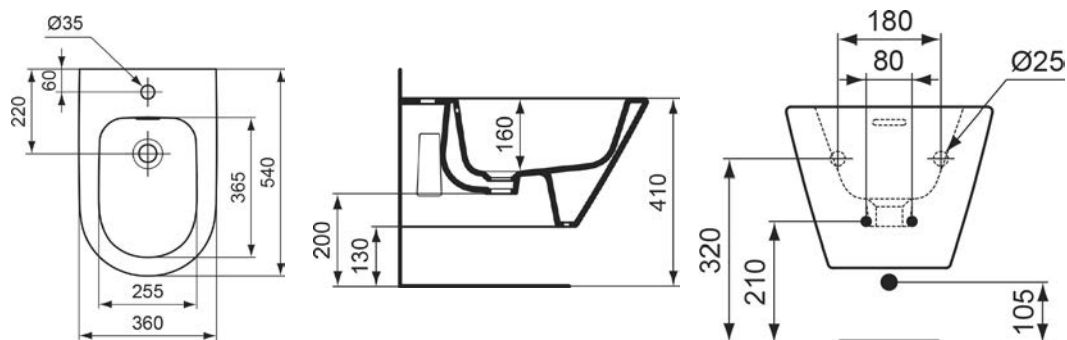

VIGV3DEWWCOST  
[689280]

**Klozet závěsný**  
se skrytým upevněním, ø54 cm,  
montáž shora,  
bez splachovacího kruhu

VIGV3DEWWCOSVT  
[689281]

**Bidet závěsný**  
ø54 cm

VIGV3DEWB0VT  
[689282]

**Klozetové sedátko**  
pozvolné sklápění