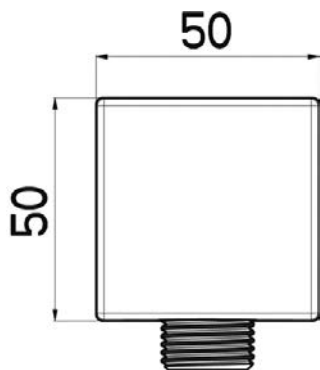

Kolíčko Nikles

NIKTECQWAB
[379805]