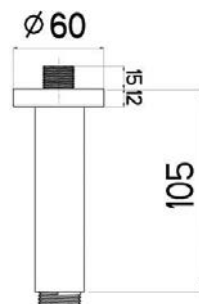

NIKARMQ30  
[226569]

NIKLES

Nástěnné hranaté, 45 cm

NIKARMQ45  
[378933]

XL 24 100

Stropní kulaté, 10 cm

NIKARM10  
[415825]

XL 24 300  
Nástěnné kulaté, 30 cm  
NIKARM30  
[226568]