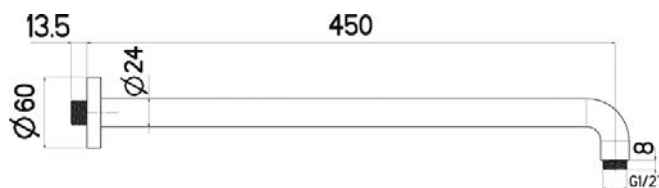

XL 24 300

Nástěnné kulaté, 30 cm

NIKARM30  
[226568]

XL 24 450

Nástěnné kulaté, 45 cm

NIKARM45  
[415817]

NIKLES

Nástěnné hranaté, 30 cm