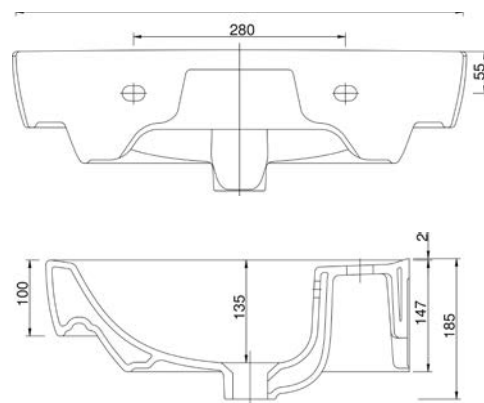

Umyvadlo nábytkové
60 × 48 cm

VIGCLE60
[564372]