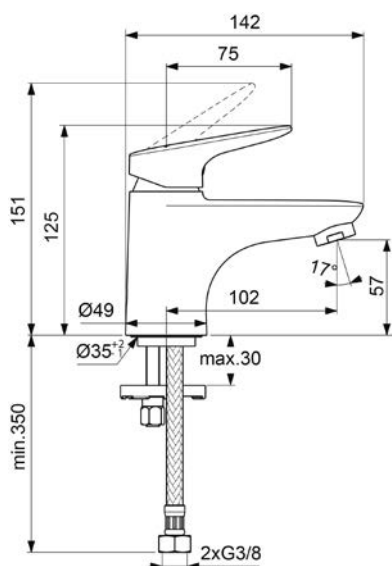

VIGCLXS0
[549504]