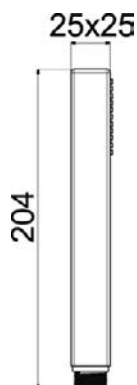

1 polohová
šířka 2,5 cm
NIKSTILOQB
[226562]