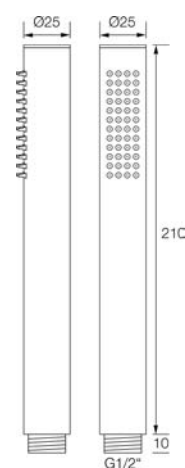

Ø 2,5 cm  
VIGV32STABHB  
[669807]

**PIANO ROUND 300**

Ø 30 cm

NIKPIARKB30

[346888]

**PEARL QUADRO 250**

25 × 25 cm

NIKPEAQRKB25