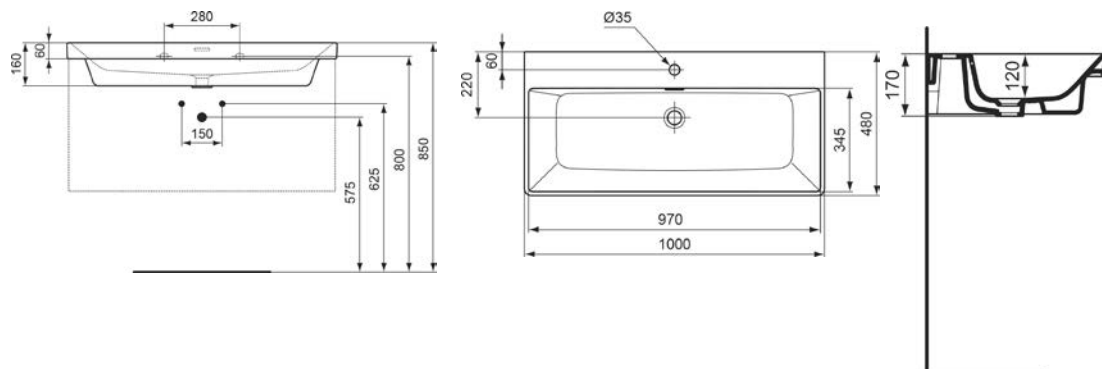

Umyvadlo nábytkové

100 × 48 cm

VIGV3DE100MT
[689270]