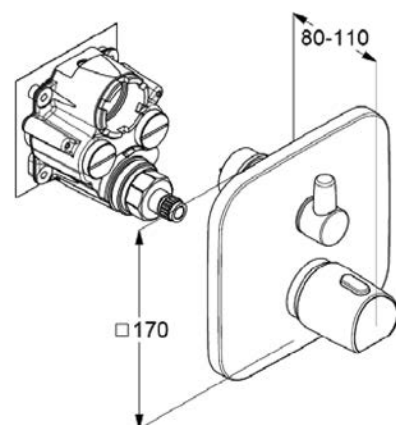

Termostatická podomítková
s přepínáním a ovládáním
průtoku bez podomítkového
tělesa

VIGDEFTMU
[504061]