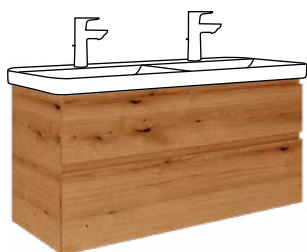

**Skříňka se 2 zásuvkami**  
k umyvadlu 120 cm  
dub evoke

VIGV3S2U120D  
[691699]

**Skříňka vysoká oboustranná**  
35 × 35,2 × 154,5 cm  
bílá lesklá

VIGV3SV35B  
[691713]

**Skříňka vysoká oboustranná**  
35 × 35,2 × 154,5 cm  
dub evoke