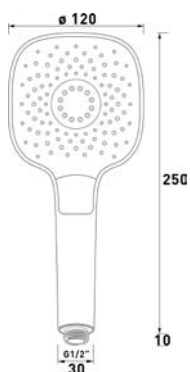

Ø 2,5 cm  
VIGV32STABHB  
[669807]

**PIANO ROUND 300**

Ø 30 cm

NIKPIARKB30

[346888]

**PEARL QUADRO 250**

25 × 25 cm

NIKPEAQRKB25