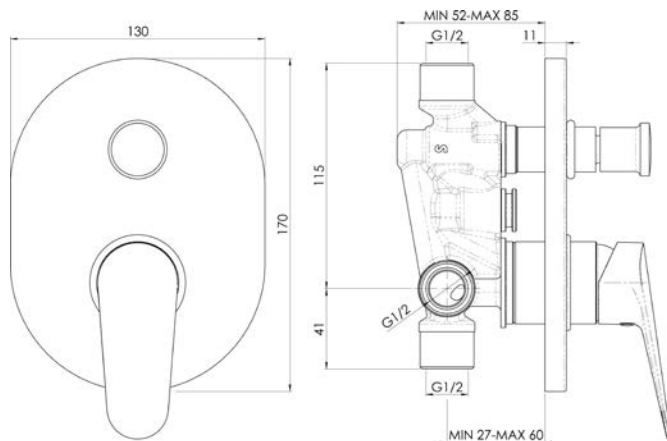

Vanová podomítková
včetně podomítkového tělesa

VIGONBVP
|505119|