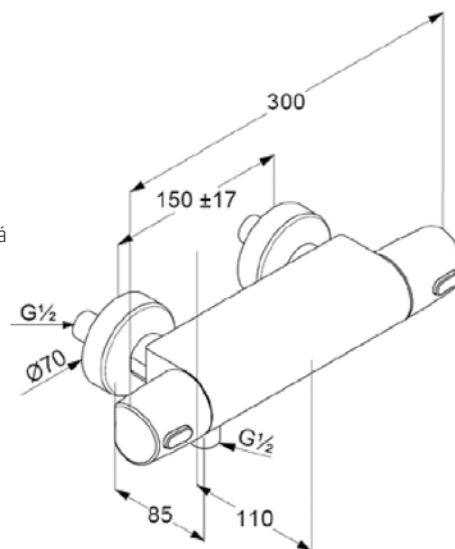

Sprchová termostatická

VIGDETB
[497993]

Umyvadlová bez výpusti