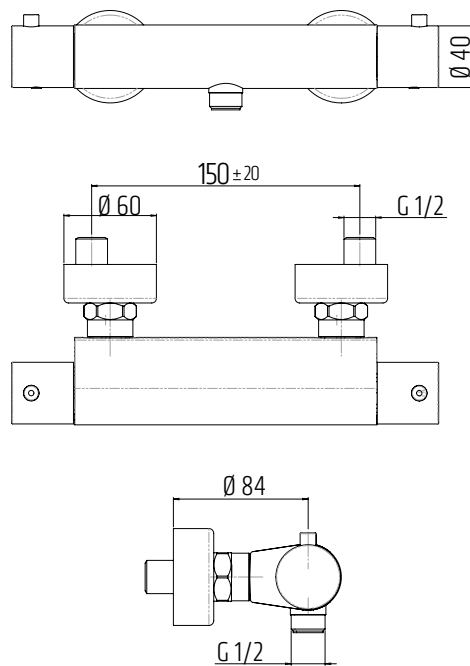

Termostatická sprchová nástěnná

VIGONTB
|478403|