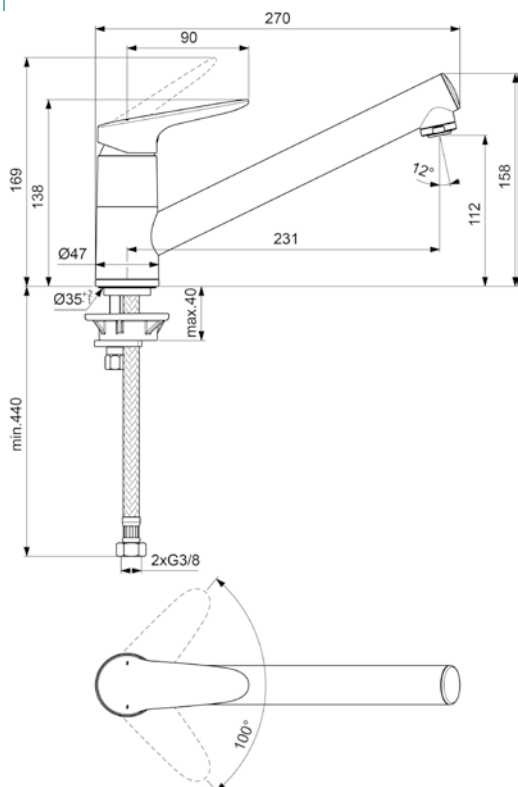

VIGONBVP  
|505119|

CLIVIA  
VIGCLS  
[549507]

Dřezová stojánková  
VIGONS  
[478397]

CLIVIA  
s výsuvnou sprchou,  
dva stříky  
VIGCLSHB  
[549509]

Dřezová stojánková  
s výsuvnou sprchou  
VIGONSHB  
[478398]