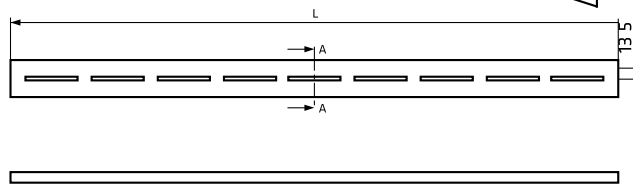

ROŠT VIGOUR DESIGN 700 mm

délka 70 - 120 cm
šířka 40 mm

Číslo artiklu	Zkratka 1	L
VIGDR70DE	[339533]	693
VIGDR80DE	[339534]	793
VIGDR90DE	[339535]	893
VIGDR100DE	[339536]	1093
VIGDR120DE	[339537]	1293

VIGV4GK
[620538]