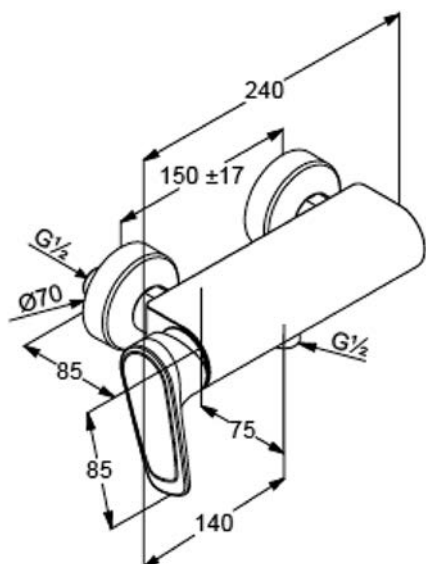

## Technické informace

Umyvadlová bez výpusti  
**VIGDESVO**  
 [504065]

Bidetová s výpustí  
**VIGDESD**  
 [504066]

Sprchová nástěnná  
**VIGDESB**  
 [504098]

Podomítková páková s vrchním  
 přepínáním, vrchní díl, s pojistkou  
 proti zpětnému vzdutí vody bez  
 podomítkového tělesa