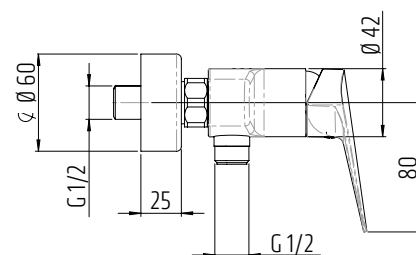

VIGONSHB  
[478398]

Umyvadlová bez výpusti

VIGONO  
[480811]

Umyvadlová nástěnná  
s otočným ramínkem 180 mm

VIGONSWB  
[478399]

Vanová nástěnná

VIGONW  
[478400]

Sprchová nástěnná