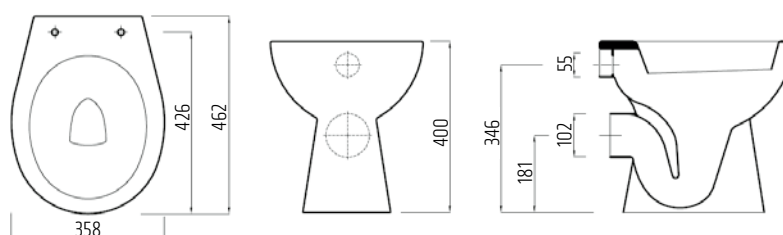

Klozet stojící
s hlubokým splachováním
odpad zadní vodorovný, bílý

VIGONWC
[478384]