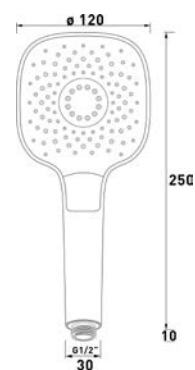

souprava vanová
3 polohová, šířka 12 cm
pevný držák, hadice 150 cm
VIGV22HB3E
[614270]