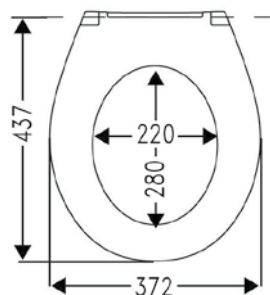

VIGONHS  
[478387]

Umyvadlo s otvorem  
65 × 47 cm, bílé

VIGON35  
[478380]

Sedátko s poklopem  
duraplast  
úchyty nerez

VIGONSIES  
[478388]

Klozet závěsný  
s hlubokým splachováním  
bez splachovacího kruhu, bílý