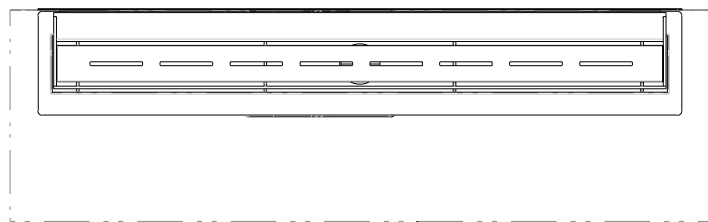

[292613]

**PIANO QUADRO 300**

30 × 30 cm

NIKPIAQRKB30

[346887]

šířka 57 cm  
celková výška se sifonem 87 - 97 mm  
spojení DN 50  
průtok 0,47 l / s

**ROŠT PRO DLAŽBY VIGOUR 700 mm**

délka 70 - 120 cm  
šířka 40 mm