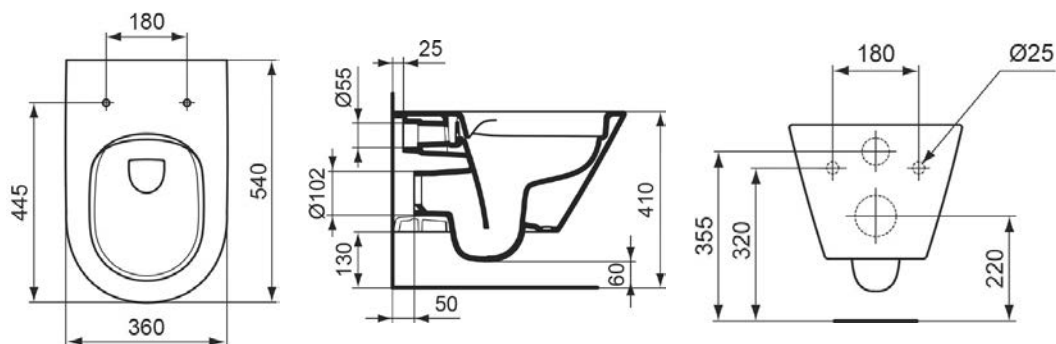

Klozet závěsný
s příznaným upevněním, ø54 cm,
rímfree splachování,
bez splachovacího kruhu

VIGV3DEWWCOST
[689280]