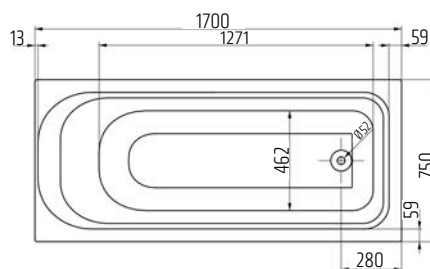

## Technické informace

Vana akrylátová, 170 × 70 × 45cm  
148l, bílá, bez nohou

VIGONA17070  
[478391]

Vana akrylátová, 170 × 75 × 45cm  
154 l, bílá, bez nohou

VIGONA170  
[478392]

Vana akrylátová DUO, 180 × 80 × 45 cm  
154 l, bílá, bez nohou