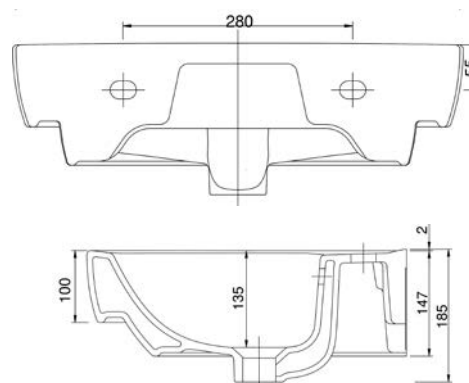

Umyvadlo nábytkové
55 × 45 cm

VIGCLE55
[564370]