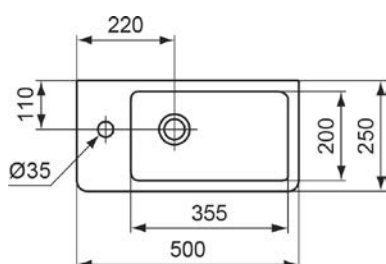

Umývatko nábytkové
50 × 25 cm, levé

VIGV3DE502SMLT
[689275]