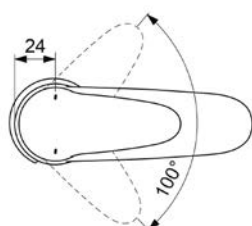

VIGCLXS0
[549504]