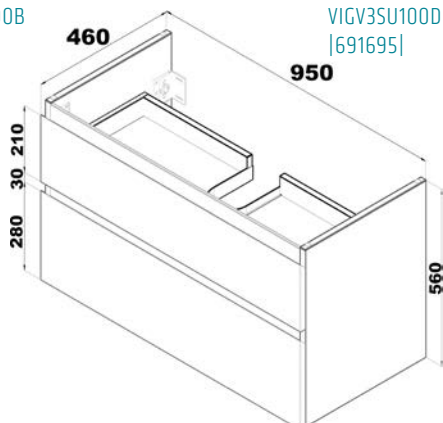

Skříňka se 2 zásuvkami

k umyvadlu 100 cm
bílá lesklá

VIGV3SU100B
[691710]

Skříňka se 2 zásuvkami

k umyvadlu 100 cm
dub evoke

VIGV3SU100D
[691695]