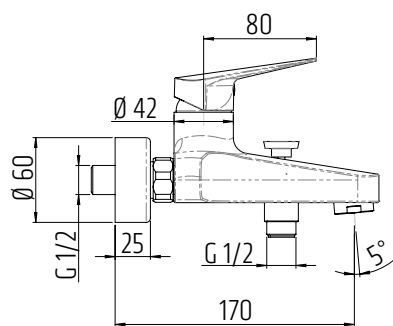

VIGONSHB  
[478398]

Umyvadlová bez výpusti

VIGONO  
[480811]

Umyvadlová nástěnná  
s otočným ramínkem 180 mm

VIGONSWB  
[478399]

Vanová nástěnná

VIGONW  
[478400]

Sprchová nástěnná