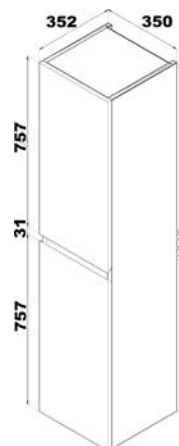

Skříňka vysoká oboustranná

35 × 35,2 × 154,5 cm
bílá lesklá

VIGV3SV35B
[691713]

Skříňka vysoká oboustranná

35 × 35,2 × 154,5 cm
dub evoke

VIGV3SV35D
[691700]