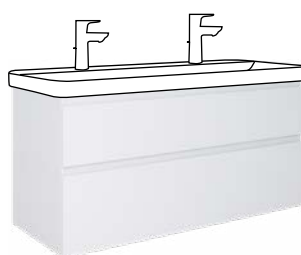

VIGV3DE100M2HT  
[689268]

**Dvojumyvadlo nábytkové**  
s neděleným vnitřním prostorem  
120 × 48 cm

VIGV3DE120M2HT  
[689267]

**Skříňka se 2 zásuvkami**  
k umyvadlu 100 cm  
bílá lesklá

VIGV3SU100B  
[691710]