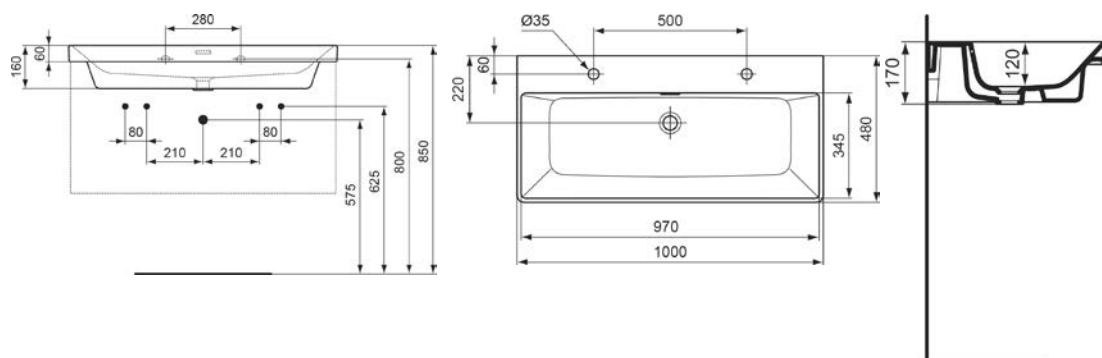

Dvojumyvadlo nábytkové

s neděleným vnitřním prostorem
100 × 48 cm

VIGV3DE100M2HT
[689268]