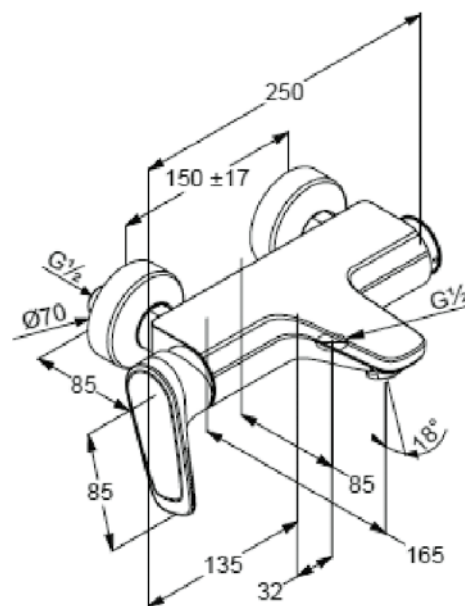

Vanová nástěnná

VIGDESW
[504100]