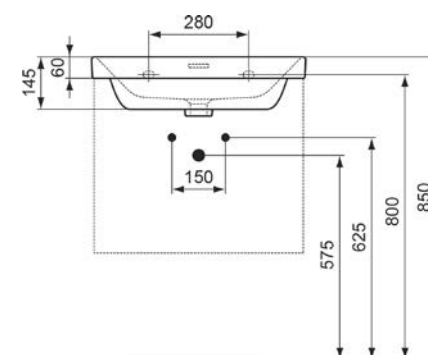

VIGV3DE502SMRT  
[689276]

**Umývatko nábytkové**  
50 × 25 cm, levé

VIGV3DE502SMLT  
[689275]

**Umyvadlo nábytkové**  
60 × 48 cm

VIGV3DE60MT  
[689272]