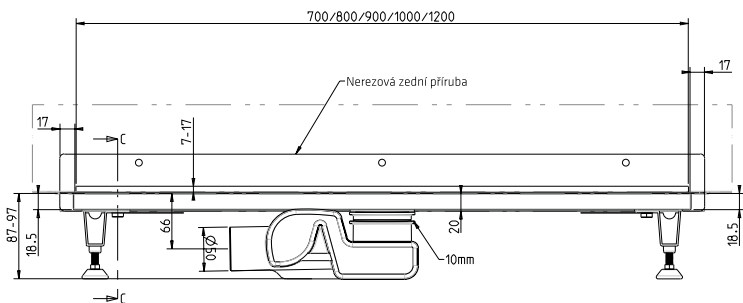

[292613]

**PIANO QUADRO 300**

30 × 30 cm

NIKPIAQRKB30

[346887]

šířka 57 cm  
celková výška se sifonem 87 - 97 mm  
spojení DN 50  
průtok 0,47 l / s

**ROŠT PRO DLAŽBY VIGOUR 700 mm**

délka 70 - 120 cm  
šířka 40 mm