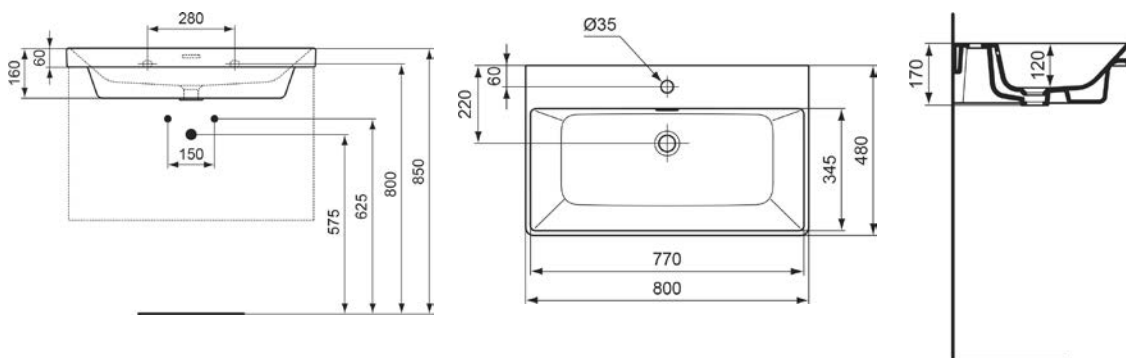

Umyvadlo nábytkové

80 × 48 cm

VIGV3DE80MT
[689271]