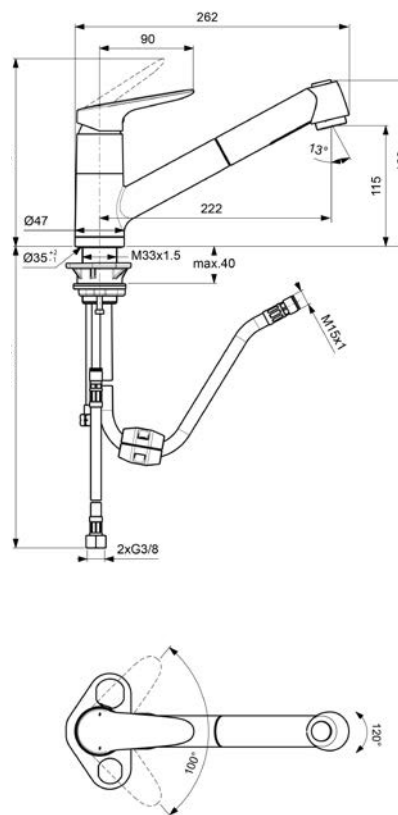

Dřezová bez výpusti
dvoupolohová sprška

VIGCLSHB
[549509]