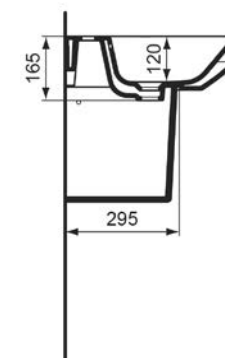

# Technické informace

---

VIGOUR

**Umyvadlo**  
55 × 45 cm

VIGV3DE55T  
[689279]

**Umyvadlo**  
60 × 48 cm

VIGV3DE60T  
[689278]

**Umývatko nábytkové**  
50 × 25 cm, pravé