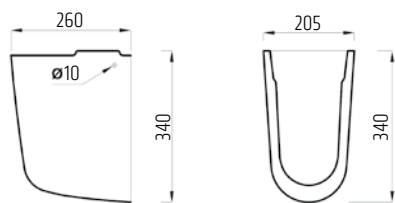

Polosloop k umyvadlu
a umývatku (45-65 cm)
včetně upevnění, bílý

VIGONHS
[478387]

Umyvadlo s otvorem
65 × 47 cm, bílé

VIGON35
[478380]