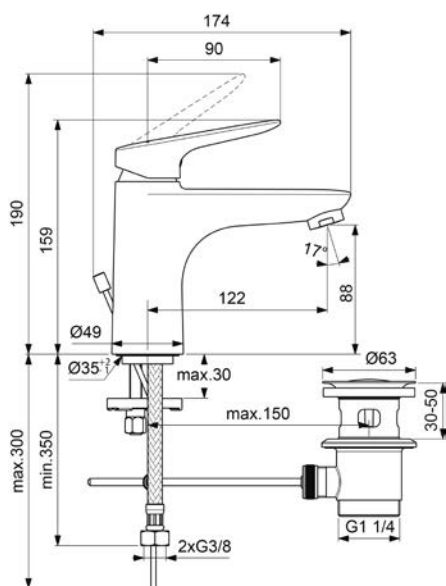

**Podomítkové těleso**  
pro nástěnné baterie

VIGDEUPKWW  
[591860]

Vanová stojící  
bez montážního tělesa  
bez hadice a sprchy, matná černá

VIGDESFTWSM  
[569074]

Umyvadlová s výpustí

VIGCL  
[549501]

Umyvadlová bez výpusti