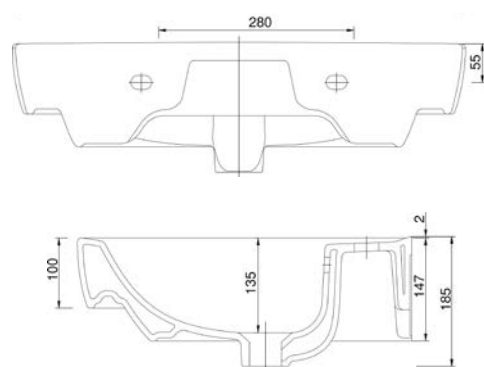

Umyvadlo nábytkové  
55 × 45 cm

VIGCLE55  
[564370]

Umyvadlo nábytkové  
60 × 48 cm

VIGCLE60  
[564372]

Umyvadlo nábytkové  
65 × 48 cm

VIGCLE65  
[564373]

Skříňka pod umyvadlo  
50 cm, dva šuplíky  
dub Arlington