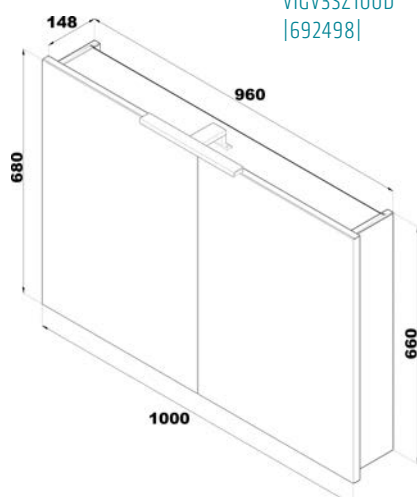

**Zrcadlová skříňka**

včetně osvětlení, 80 cm  
dub evoke

VIGV3SZ80D  
[692497]

**Zrcadlová skříňka**

včetně osvětlení, 100 cm  
bílá lesklá

VIGV3SZ100B  
[692501]

**Zrcadlová skříňka**

včetně osvětlení, 100 cm  
dub evoke