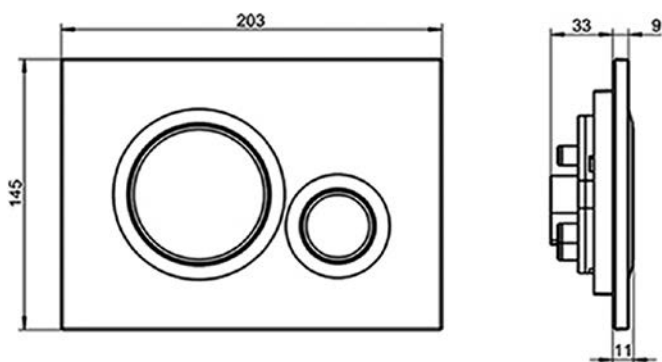

bílá
CVISDON
[454036]

lesklý chrom
CVIDONCH
[454037]

lesklý chrom
CVISTEESCH
[454044]

matný chrom
CVISTEESCM
[454046]

bílá
CVISTEESN
[454043]

matný chrom
CVIDONCM
[454040]

černá matná
CVIDONSWM
[539582]

bílé s design chromovým
rámem
CVISTEESWECH
[456006]

černá matná
CVISTEESNSWM
[574006]