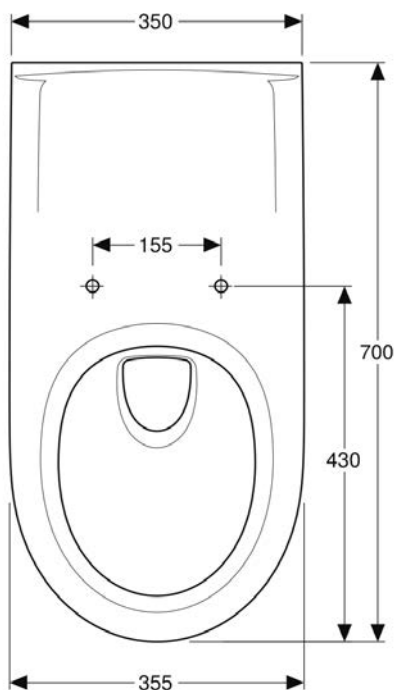

Keramika a nábytek Clivia Plus Care

Klozet závěsný 70 cm  
pro tělesně postižené  
(invalidní)

VIGCLPWWC70  
[569479]

Sedátko  
s poklopem duraplast  
úchyty nerez

VIGONSIES  
[478388]

Umyvadlo s otvorem  
65 × 47 cm, bílé