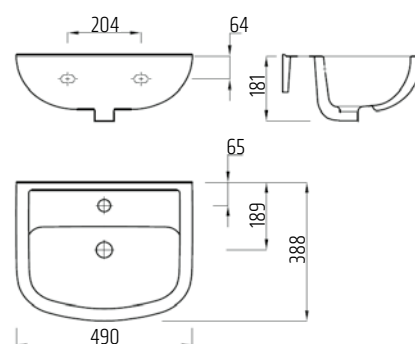

VIGON55  
[478377]

Umyvadlo s otvorem  
65 × 47 cm, bílé

VIGON60  
[478376]

Umyvadlo s otvorem  
65 × 47 cm, bílé

VIGON45  
[478379]

Umyvadlo s otvorem  
65 × 47 cm, bílé

VIGON50  
[478378]

Polosloop k umyvadlu  
a umývatku (45-65 cm)  
včetně upevnění, bílý