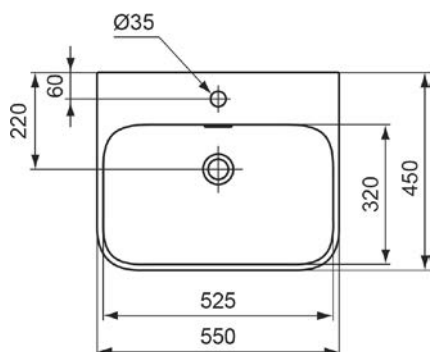

# Technické informace

---

VIGOUR

**Umyvadlo**  
55 × 45 cm

VIGV3DE55T  
[689279]

**Umyvadlo**  
60 × 48 cm

VIGV3DE60T  
[689278]

**Umývatko nábytkové**  
50 × 25 cm, pravé