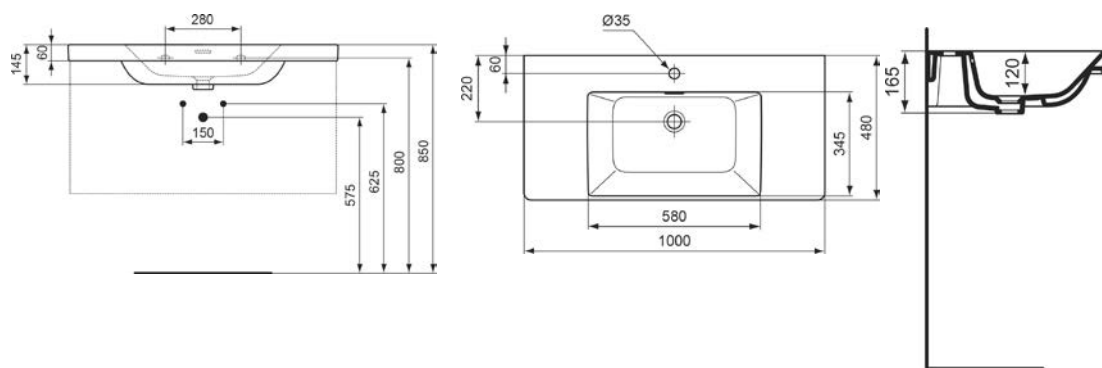

Umyvadlo nábytkové

100 × 48 cm, odkládací plocha

VIGV3DE100MAT
[689274]