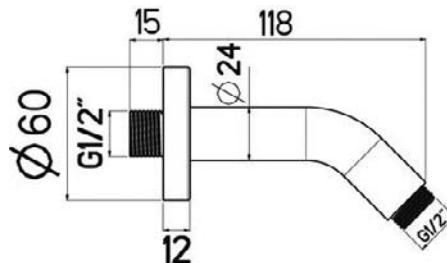

XL 24 300

Nástěnné kulaté, 30 cm

NIKARM30  
[226568]

XL 24 450

Nástěnné kulaté, 45 cm

NIKARM45  
[415817]

NIKLES

Nástěnné hranaté, 30 cm