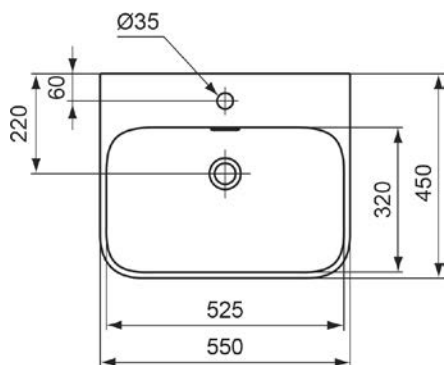

# Technické informace

---

VIGOUR

**Umyvadlo**  
55 × 45 cm

VIGV3DE55T  
[689279]

**Umyvadlo**  
60 × 48 cm

VIGV3DE60T  
[689278]

**Umývatko nábytkové**  
50 × 25 cm, pravé