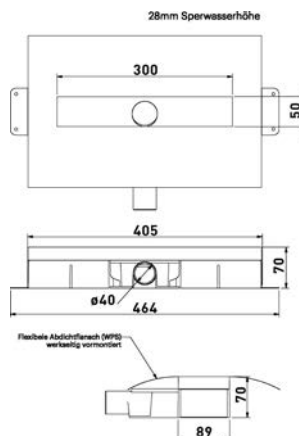

šířka 57 cm
celková výška se sifonem 87 - 97 mm
spojení DN 50
průtok 0,47 l / s

ROŠT PRO DLAŽBY VIGOUR 700 mm

délka 70 - 120 cm
šířka 40 mm

Číslo artiklu	Zkratka 1	L
VIGDR70E	[339528]	693
VIGDR80E	[339529]	793
VIGDR90E	[339530]	893
VIGDR100E	[339531]	1093
VIGDR120E	[339532]	1293

ROŠT VIGOUR DESIGN 700 mm

délka 70 - 120 cm
šířka 40 mm

Číslo artiklu	Zkratka 1	L
VIGDR70DE	[339533]	693
VIGDR80DE	[339534]	793
VIGDR90DE	[339535]	893
VIGDR100DE	[339536]	1093
VIGDR120DE	[339537]	1293

VIGV4GK
[620538]