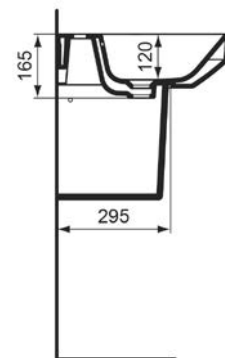

# Technické informace

---

VIGOUR

**Umyvadlo**  
55 × 45 cm

VIGV3DE55T  
[689279]

**Umyvadlo**  
60 × 48 cm

VIGV3DE60T  
[689278]

**Umývatko nábytkové**  
50 × 25 cm, pravé