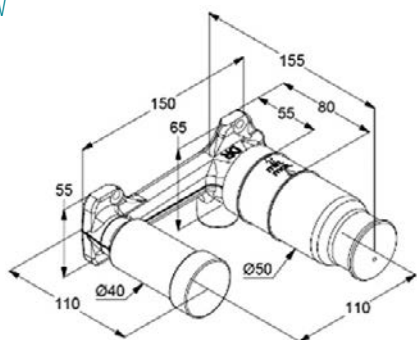

**Podomítkové těleso**  
pro nástěnné baterie

VIGDEUPKWW  
[591860]

Vanová stojící  
bez montážního tělesa  
bez hadice a sprchy, matná černá

VIGDESFTWSM  
[569074]

Umyvadlová s výpustí

VIGCL  
[549501]

Umyvadlová bez výpusti