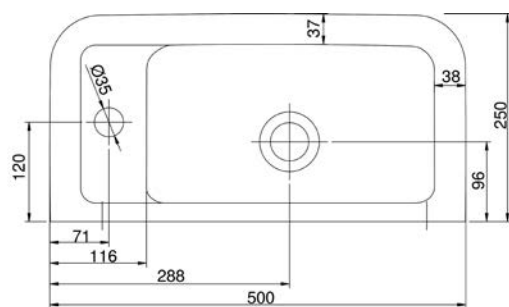

VIGV3SZ100D  
[692498]

Umývatko 50 × 25 cm  
s otvorem a přepadem  
levé

VIGCLE5025L  
[570037]

Umývatko 50 × 25 cm  
s otvorem a přepadem  
pravé

VIGCLE5025R  
[570035]

Umyvadlo nábytkové  
50 × 35 cm

VIGCLE50  
[564371]