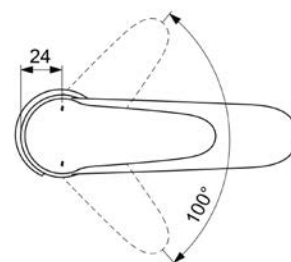

VIGCLO
[549502]

Umyvadlová bez výpusti, XS