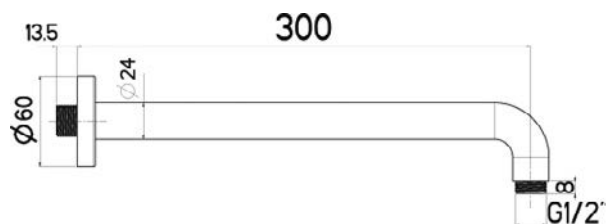

XL 24 300

Nástěnné kulaté, 30 cm

NIKARM30  
[226568]

XL 24 450

Nástěnné kulaté, 45 cm

NIKARM45  
[415817]

NIKLES

Nástěnné hranaté, 30 cm