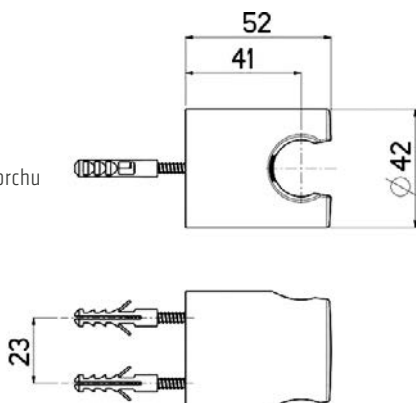

1 polohová  
Ø 7,5 cm  
NIKD0105F  
[415755]

2 polohová  
Ø 3 cm  
NIKSTILOHB02  
[226560]

1 polohová  
šířka 2,5 cm  
NIKSTILOQB  
[226562]

1 polohová  
šířka 5 cm  
NIKPEAHB  
[292611]

Držák pro sprchu  
NIKTECWBH  
[350852]