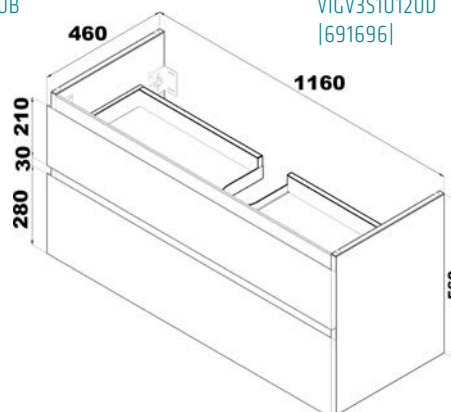

Skříňka se 2 zásuvkami

k umyvadlu 120 cm
bílá lesklá

VIGV3SU120B
[691711]

Skříňka se 2 zásuvkami

k umyvadlu 120 cm
dub evoke

VIGV3SU120D
[691696]